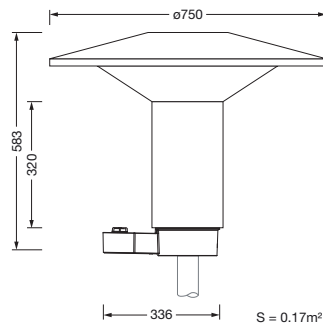

Bestillingsnummer: 5XA5253ES14H000032 | GTIN (EAN): 4058352564820

Produktbeskrivelse:

Lantern, mastarmatur, Modul 540 Plus, primær lysstyring med 3-soners fasettreflektor, fra plast, sølvbelagt, blank, strukturert, primært lystekn. deksel: deksel, fra PMMA, klar, lysfordeling: ST1.2a, lysutstråling: direkte spredende, primær lyskarakteristikk: asymmetrisk, monteringsstype: toppdel, LED, High Power LED, anslått lysfluks: 1.540lm, lysutbytte: 108lm/W, lysfarge: 830, fargetemperatur: 3000K, forkoblingsenhet: HF Smart Interface, styring: overopphetingsvern, digitalt kommunikasjonsgrensesnitt, tidsbestemt lysstyring, fleksibel lysfluksparametrisering, forhåndsinnstilling: logaritmisk dimmekarakteristikk, med klemme, 6-polet, maks. 2,5mm², strømtilkobling: 230..240V, AC, 50/60Hz, begynnelse av levetid: 14W, slutten av levetid: 15W, redusering: 8W, overdel armaturhus, fra polyester, glassfiberforsterket, lakkert, Siteco® metallisk grå (DB 702S), diameter: 750mm, høyde: 583mm, for toppmål: d x l = 76 x 70mm (toppmontasje) | med reduseringsstykke (valgfritt tilbehør) 60 x 70mm, mast-toppmonteringselement, fra aluminium presstøpt, lakkert, Siteco® metallisk grå (DB 702S), Modul 540 Plus, trafikkhvit (RAL 9016), Smart Interface oppe, kapslingsgrad (totalt): IP65, beskyttelsesklasse (totalt): VK II (verneisolert), kontrolltegn: CE, ENEC, VDE, pakningsenhet: 1 stykk

Bestykning: LED
Vekt (kg): 9,0
GTIN (EAN): 4058352564820