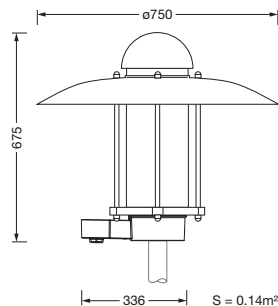

Bestillingsnummer: 5XA5263ER14H000032 | GTIN (EAN): 4058352564868

Produktbeskrivelse:

City-Light Elegance, mastarmatur, Modul 540 Plus, primær lysstyring med 3-soners fasettreflektor, fra plast, sølvbelagt, blank, strukturert, primært lystekn. deksel: deksel, fra PMMA, klar, lysfordeling: ST1.2a, lysutstråling: direkte spredende, primær lyskarakteristikk: asymmetrisk, monteringsstype: toppdel, LED, High Power LED, anslått lysfluks: 1.470lm, lysutbytte: 104lm/W, lysfarge: 830, fargetemperatur: 3000K, forkoblingsenhet: HF Smart Interface, styring: overopphetingsvern, digitalt kommunikasjonsgrensesnitt, tidsbestemt lysstyring, fleksibel lysfluksparametrisering, forhåndsinnstilling: logaritmisk dimmekarakteristikk, med klemme, 6-polet, maks. 2,5mm², strømtilkobling: 230..240V, AC, 50/60Hz, begynnelse av levetid: 14W, slutten av levetid: 15W, redusering: 8W, overdel armaturhus, fra aluminium, lakkert, Siteco® metallisk grå (DB 702S), diameter: 750mm, høyde: 675mm, for toppmål: d x l = 76 x 70mm (toppmontasje) | med reduseringsstykke (valgfritt tilbehør) 60 x 70mm, mast-toppmonteringselement, fra aluminium presstøpt, lakkert, Siteco® metallisk grå (DB 702S), Modul 540 Plus, trafikkhvit (RAL 9016), Smart Interface nede, kapslingsgrad (totalt): IP65, beskyttelsesklasse (totalt): VK II (verneisolert), kontrolltegn: CE, ENEC, VDE, pakningsenhet: 1 stykk

Bestykning: LED
 Vekt (kg): 9,0
 GTIN (EAN): 4058352564868

Bestillingsnummer: 5XA5263ER14H000032 | GTIN (EAN): 4058352564868

Detaljert teknisk beskrivelse:

Hovedegenskaper

- Produkttype: mastarmatur
- Produktnavn: City-Light Elegance
- Bestillingsnummer: 5XA5263ER14H000032

- Diameter: 750mm
- Høyde: 675mm
- Vekt: 9,0kg
- Masttopp: for toppmål: d x l = 76 x 70mm (toppmontasje) | med reduseringsstykke (valgfritt tilbehør) 60 x 70mm

Lysemisjon

- Lysemisjon: < 3%

Levetid

- Anslått levetid: 100000 t ved OT = 25°C