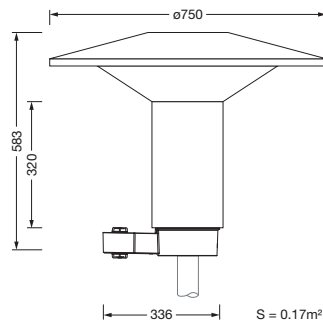

Bestillingsnummer: 5XA5253ET14H000032 | GTIN (EAN): 4058352564851

Produktbeskrivelse:

Lantern, mastarmatur, Modul 540 Plus, primær lysstyring med 3-soners fasettreflektor, fra plast, sølvbelagt, blank, strukturert, primært lystekn. deksel: deksel, fra PMMA, klar, lysfordeling: ST1.2a, lysutstråling: direkte spredende, primær lyskarakteristikk: asymmetrisk, monteringsstype: toppdel, LED, High Power LED, anslått lysfluks: 1.540lm, lysutbytte: 108lm/W, lysfarge: 830, fargetemperatur: 3000K, forkoblingsenhet: HF Smart Interface, styring: overopphetingsvern, digitalt kommunikasjonsgrensesnitt, tidsbestemt lysstyring, fleksibel lysfluksparametrisering, forhåndsinnstilling: logaritmisk dimmekarakteristikk, med klemme, 6-polet, maks. 2,5mm², strømtilkobling: 230..240V, AC, 50/60Hz, begynnelse av levetid: 14W, slutten av levetid: 15W, redusering: 8W, overdel armaturhus, fra polyester, glassfiberforsterket, lakkert, Siteco® metallisk grå (DB 702S), diameter: 750mm, høyde: 583mm, for toppmål: d x l = 76 x 70mm (toppmontasje) | med reduseringsstykke (valgfritt tilbehør) 60 x 70mm, mast-toppmonteringselement, fra aluminium presstøpt, lakkert, Siteco® metallisk grå (DB 702S), Modul 540 Plus, trafikkhvit (RAL 9016), Smart Interface nede og oppe, kapslingsgrad (totalt): IP65, beskyttelsesklasse (totalt): VK II (verneisolert), kontrolltegn: CE, ENEC, VDE, pakningsenhet: 1 stykk

Bestykning: LED
Vekt (kg): 9,0
GTIN (EAN): 4058352564851