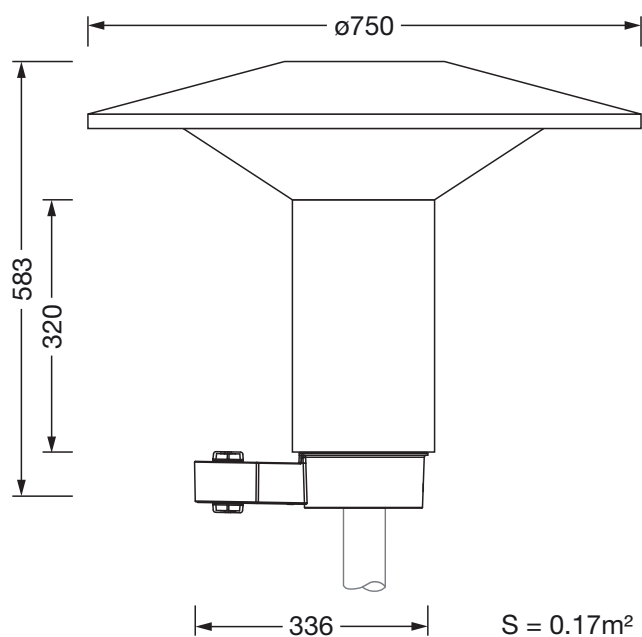

Bestillingsnummer: 5XA5253ET14H000032 | GTIN (EAN): 4058352564851

Mål:

Det er obligatorisk at monteringsanvisningene må følges når du planlegger og installerer den elektriske installasjonen (finn du på www.siteco.com)

Toleranser relatert til termiske, elektriske og fotometriske data i henhold til IEC 62722

Versjon 14.06.2024 – Med forbehold om endringer og feil – Påse at du alltid bruker siste versjon –