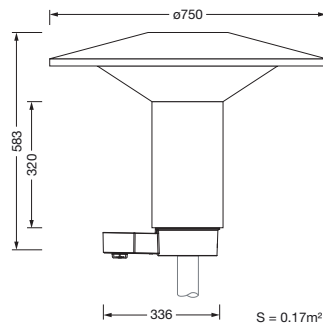

Bestillingsnummer: 5XA5253ER14H000032 | GTIN (EAN): 4058352564806

Produktbeskrivelse:

Lantern, mastarmatur, Modul 540 Plus, primær lysstyring med 3-soners fasettreflektor, fra plast, sølvbelagt, blank, strukturert, primært lystekn. deksel: deksel, fra PMMA, klar, lysfordeling: ST1.2a, lysutstråling: direkte spredende, primær lyskarakteristikk: asymmetrisk, monteringsstype: toppdel, LED, High Power LED, anslått lysfluks: 1.540lm, lysutbytte: 108lm/W, lysfarge: 830, fargetemperatur: 3000K, forkoblingsenhet: HF Smart Interface, styring: overopphetingsvern, digitalt kommunikasjonsgrensesnitt, tidsbestemt lysstyring, fleksibel lysfluksparametrisering, forhåndsinnstilling: logaritmisk dimmekarakteristikk, med klemme, 6-polet, maks. 2,5mm², strømtilkobling: 230..240V, AC, 50/60Hz, begynnelse av levetid: 14W, slutten av levetid: 15W, redusering: 8W, overdel armaturhus, fra polyester, glassfiberforsterket, lakkert, Siteco® metallisk grå (DB 702S), diameter: 750mm, høyde: 583mm, for toppmål: d x l = 76 x 70mm (toppmontasje) | med reduseringsstykke (valgfritt tilbehør) 60 x 70mm, mast-toppmonteringselement, fra aluminium presstøpt, lakkert, Siteco® metallisk grå (DB 702S), Modul 540 Plus, trafikkhvit (RAL 9016), Smart Interface nede, kapslingsgrad (totalt): IP65, beskyttelsesklasse (totalt): VK II (verneisolert), kontrolltegn: CE, ENEC, VDE, pakningsenhet: 1 stykk

Bestykning: LED
Vekt (kg): 9,0
GTIN (EAN): 4058352564806