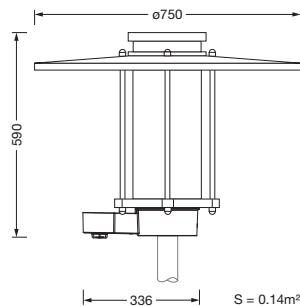

Bestillingsnummer: 5XA5273ER14H000032 | GTIN (EAN): 4058352564929

Produktbeskrivelse:

City-Light Plus, mastarmatur, Modul 540 Plus, primær lysstyring med 3-soners fasettreflektor, fra plast, sølvbelagt, blank, strukturert, primært lystekn. deksel: deksel, fra PMMA, klar, lysfordeling: ST1.2a, lysutstråling: direkte spredende, primær lyskarakteristikk: asymmetrisk, monteringsstype: toppdel, LED, High Power LED, anslått lysfluks: 1.470lm, lysutbytte: 104lm/W, lysfarge: 830, fargetemperatur: 3000K, forkoblingsenhet: HF Smart Interface, styring: overopphetingsvern, digitalt kommunikasjonsgrensesnitt, tidsbestemt lysstyring, fleksibel lysfluksparametrisering, forhåndsinnstilling: logaritmisk dimmekarakteristikk, med klemme, 6-polet, maks. 2,5mm², strømtilkobling: 230..240V, AC, 50/60Hz, begynnelse av levetid: 14W, slutten av levetid: 15W, redusering: 8W, overdel armaturhus, fra polyester, glassfiberforsterket, lakkert, Siteco® metallisk grå (DB 702S), diameter: 750mm, høyde: 590mm, for toppmål: d x l = 76 x 70mm (toppmontasje) | med reduseringsstykke (valgfritt tilbehør) 60 x 70mm, mast-toppmonteringselement, fra aluminium presstøpt, lakkert, Siteco® metallisk grå (DB 702S), Modul 540 Plus, trafikkhvit (RAL 9016), Smart Interface nede, kapslingsgrad (totalt): IP65, beskyttelsesklasse (totalt): VK II (verneisolert), kontrolltegn: CE, ENEC, VDE, pakningsenhet: 1 stykk

Bestykning: LED
Vekt (kg): 10,5
GTIN (EAN): 4058352564929