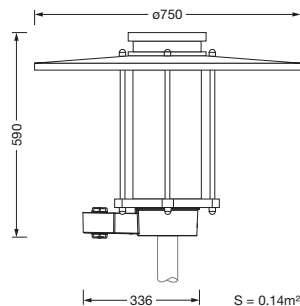

Bestillingsnummer: 5XA5273ET14H000032 | GTIN (EAN): 4058352564967

Produktbeskrivelse:

City-Light Plus, mastarmatur, Modul 540 Plus, primær lysstyring med 3-soners fasettreflektor, fra plast, sølvbelagt, blank, strukturert, primært lystekn. deksel: deksel, fra PMMA, klar, lysfordeling: ST1.2a, lysutstråling: direkte spredende, primær lyskarakteristikk: asymmetrisk, monteringsstype: toppdel, LED, High Power LED, anslått lysfluks: 1.470lm, lysutbytte: 104lm/W, lysfarge: 830, fargetemperatur: 3000K, forkoblingsenhet: HF Smart Interface, styring: overopphetingsvern, digitalt kommunikasjonsgrensesnitt, tidsbestemt lysstyring, fleksibel lysfluksparametrisering, forhåndsinnstilling: logaritmisk dimmekarakteristikk, med klemme, 6-polet, maks. 2,5mm², strømtilkobling: 230..240V, AC, 50/60Hz, begynnelse av levetid: 14W, slutten av levetid: 15W, redusering: 8W, overdel armaturhus, fra polyester, glassfiberforsterket, lakkert, Siteco® metallisk grå (DB 702S), diameter: 750mm, høyde: 590mm, for toppmål: d x l = 76 x 70mm (toppmontasje) | med reduseringsstykke (valgfritt tilbehør) 60 x 70mm, mast-toppmonteringselement, fra aluminium presstøpt, lakkert, Siteco® metallisk grå (DB 702S), Modul 540 Plus, trafikkhvit (RAL 9016), Smart Interface nede og oppe, kapslingsgrad (totalt): IP65, beskyttelsesklasse (totalt): VK II (verneisolert), kontrolltegn: CE, ENEC, VDE, pakningsenhet: 1 stykk

Bestykning: LED
Vekt (kg): 10,5
GTIN (EAN): 4058352564967