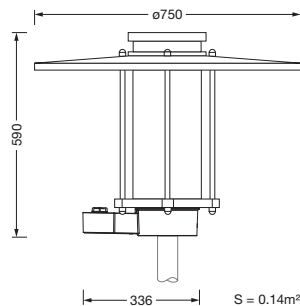

Bestillingsnummer: 5XA5273ES14H000032 | GTIN (EAN): 4058352564943

Produktbeskrivelse:

City-Light Plus, mastarmatur, Modul 540 Plus, primær lysstyring med 3-soners fasettreflektor, fra plast, sølvbelagt, blank, strukturert, primært lystekn. deksel: deksel, fra PMMA, klar, lysfordeling: ST1.2a, lysutstråling: direkte spredende, primær lyskarakteristikk: asymmetrisk, monteringsstype: toppdel, LED, High Power LED, anslått lysfluks: 1.470lm, lysutbytte: 104lm/W, lysfarge: 830, fargetemperatur: 3000K, forkoblingsenhet: HF Smart Interface, styring: overopphetingsvern, digitalt kommunikasjonsgrensesnitt, tidsbestemt lysstyring, fleksibel lysfluksparametrisering, forhåndsinnstilling: logaritmisk dimmekarakteristikk, med klemme, 6-polet, maks. 2,5mm², strømtilkobling: 230..240V, AC, 50/60Hz, begynnelse av levetid: 14W, slutten av levetid: 15W, redusering: 8W, overdel armaturhus, fra polyester, glassfiberforsterket, lakkert, Siteco® metallisk grå (DB 702S), diameter: 750mm, høyde: 590mm, for toppmål: d x l = 76 x 70mm (toppmontasje) | med reduseringsstykke (valgfritt tilbehør) 60 x 70mm, mast-toppmonteringselement, fra aluminium presstøpt, lakkert, Siteco® metallisk grå (DB 702S), Modul 540 Plus, trafikkhvit (RAL 9016), Smart Interface oppe, kapslingsgrad (totalt): IP65, beskyttelsesklasse (totalt): VK II (verneisolert), kontrolltegn: CE, ENEC, VDE, pakningsenhet: 1 stykk

Bestykning: LED
Vekt (kg): 10,5
GTIN (EAN): 4058352564943