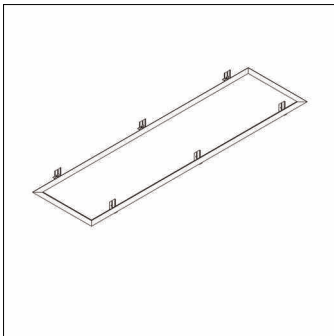

Bestillingsnummer: 59MQ14005021 | GTIN (EAN): 4058352465349

Produktbeskrivelse:

Apollon®, takmonteringsramme, monteringstype: innfelling, innfellingsramme, fra stålplate, hvit, lengde: 1.289mm, bredde: 352mm, pakningsenhet: 1 stykk

Vekt (kg): 0,9
GTIN (EAN): 4058352465349

Bestillingsnummer: 59MQ14005021 | GTIN (EAN): 4058352465349

Detaljert teknisk beskrivelse:

Hovedegenskaper

- Produkttype: takmonteringsramme
- Produktnavn: Apollon®
- Bestillingsnummer: 59MQ14005021

Materiale, Farge

- innfellingsramme: stålplate, hvit
- Fargespesifikasjon: hvit

Montasje

- Montasjetype, montasjested: innfelling, i taket
- Tillegg: for armatur Lx B= 1245 x 310mm

Dimensjoner, Vekt

- Lengde: 1289mm
- Bredder: 352mm
- Vekt: 0,9kg