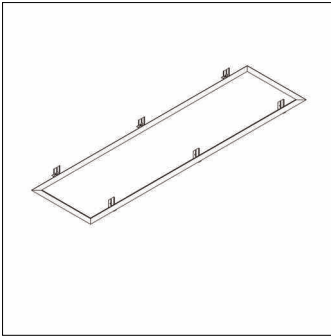

Bestillingsnummer: 59MQ14005021 | GTIN (EAN): 4058352465349

Produktbeskrivelse:

Apollon®, takmonteringsramme, monteringstype: innfelling, innfellingsramme, fra stålplate, hvit, lengde: 1.289mm, bredde: 352mm, pakningsenhet: 1 stykk

Vekt (kg): 0,9
GTIN (EAN): 4058352465349

Bestillingsnummer: 59MQ14005021 | GTIN (EAN): 4058352465349

Detaljert teknisk beskrivelse:

Hovedegenskaper

- Produkttype: takmonteringsramme
- Produktnavn: Apollon®
- Bestillingsnummer: 59MQ14005021

Materiale, Farge

- innfellingsramme: stålplate, hvit
- Fargespesifikasjon: hvit

Montasje

- Montasjetype, montasjested: innfelling, i taket
- Tillegg: for armatur Lx B= 1245 x 310mm

Dimensjoner, Vekt

- Lengde: 1289mm
- Bredder: 352mm
- Vekt: 0,9kg