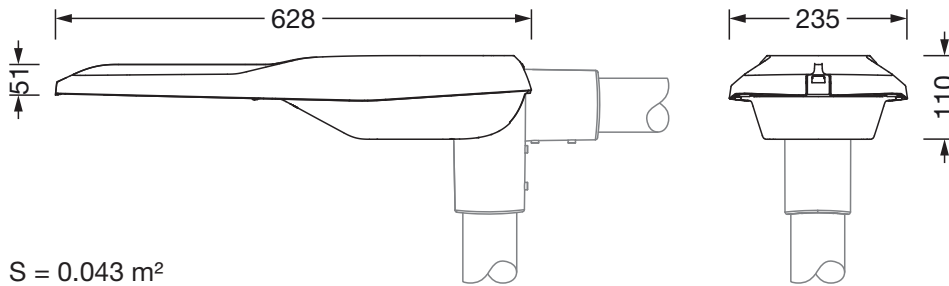

Dimensjoner, Vekt

- Lengde: 628mm
- Bredde: 235mm
- Høyde: 110mm
- Vekt: 6,6kg
- Masttopp: mastflens for toppmål: 42mm (sidemontasje): 5XC10008XM4, 60/48mm (sidemontasje/toppmontasje): 5XC10108XM2, 76/60mm (sidemontasje/toppmontasje): 5XC10108XM1

Lysemisjon

- Lysemisjon: 0% ved 0° helling

Levetid

- Anslått levetid: 100000 t (L97/B10) ved OT = 25°C

Bestillingsnummer: 5XE6E43A08HB | GTIN (EAN): 4058352730591

Mål:

S = 0.043 m²