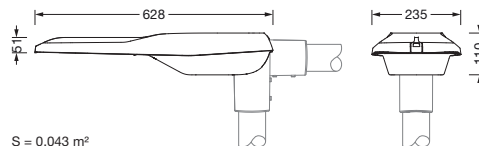

Bestillingsnummer: 5XE6E43A08HB | GTIN (EAN): 4058352730591

Produktbeskrivelse:

Streetlight SL 21 mini, mastarmatur, primær lysstyring med linse, fra PMMA, primært lystekn. deksel: deksel, fra herdet sikkerhetsglass, klar, lysfordeling: STW1.0a, lysutstråling: direkte spredende, primær lyskarakteristikk: asymmetrisk, monteringsstype: toppdel, sideinngang, LED, 3G 1,5mm², High Power LED, anslått lysfluks: 9.430lm, lysutbytte: 143lm/W, lysfarge: 740, fargetemperatur: 4000K, styring: overopphetingsvern, konstant lysstrømstyring, tidsbestemt lysstyring, fleksibel lysfluksparametrisering, strømtilkobling: 230..240V, AC, 50/60Hz, tilkoblingsledning formontert, ledningslengde: 8,5m, ledningsutpregning: H07RN-F, begynnelse av levetid: 66W, slutten av levetid: 69W, reduisering: 30W, armaturhus, fra aluminium presstøpt, pulverbelagt, Siteco® metallisk grå (DB 702S), korrosivitetskategori C5 mid i henhold til DIN EN ISO 12944, mastflens må bestilles separat, helling, innstillbar: 0°, 5°, 10°, 15°, tetning som kan skiftes uten å ødelegges, flertrinns tetningssystem, lengde: 628mm, bredde: 235mm, høyde: 110mm, mastflens for toppmål: 42mm (sidemontasje): 5XC10008XM4, 60/48mm (sidemontasje/toppmontasje): 5XC10108XM2, 76/60mm (sidemontasje/toppmontasje): 5XC10108XM1, kapslingsgrad (totalt): IP66, beskyttelsesklasse (totalt): VK II (verneisoleret), kontrolltegn: CE, ENEC, ENEC+, VDE, slagfasthet: IK09, tillatt driftsomgivelsestemperatur for utendørs bruk: -40..+50°C, plass- og veibelysning iht. standard, pakningsenhet: 1 stykk

Bestykning: LED
Vekt (kg): 6,6
GTIN (EAN): 4058352730591