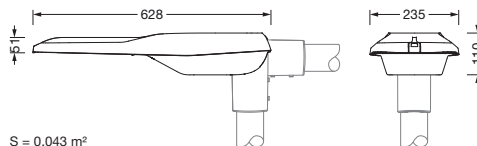

Bestillingsnummer: 5XE6C33A08GB | GTIN (EAN): 4058352730423

Produktbeskrivelse:

Streetlight SL 21 mini, mastarmatur, primær lysstyring med linse, fra PMMA, primært lystekn. deksel: deksel, fra herdet sikkerhetsglass, klar, lysfordeling: ST0.8a, lysutstråling: direkte spredende, primær lyskarakteristikk: asymmetrisk, monteringsstype: toppdel, sideinngang, LED, 3G 1,5mm², High Power LED, anslått lysfluks: 5.940lm, lysutbytte: 147lm/W, lysfarge: 730, fargetemperatur: 3000K, styring: overopphetingsvern, konstant lysstrømstyring, tidsbestemt lysstyring, fleksibel lysfluksparametrisering, strømtilkobling: 230..240V, AC, 50/60Hz, tilkoblingsledning formontert, ledningslengde: 6,5m, ledningsutpregning: H07RN-F, begynnelse av levetid: 40W, slutten av levetid: 41W, reduisering: 19W, armaturhus, fra aluminium presstøpt, pulverbelagt, Siteco® metallisk grå (DB 702S), korrosivitetskategori C5 mid i henhold til DIN EN ISO 12944, mastflens må bestilles separat, helling, innstillbar: 0°, 5°, 10°, 15°, tetning som kan skiftes uten å ødelegges, flertrinns tetningssystem, lengde: 628mm, bredde: 235mm, høyde: 110mm, mastflens for toppmål: 42mm (sidemontasje): 5XC10008XM4, 60/48mm (sidemontasje/toppmontasje): 5XC10108XM2, 76/60mm (sidemontasje/toppmontasje): 5XC10108XM1, kapslingsgrad (totalt): IP66, beskyttelsesklasse (totalt): VK II (verneisolert), kontrolltegn: CE, ENEC, ENEC+, VDE, slagfasthet: IK09, tillatt driftsomgivelsestemperatur for utendørs bruk: -40..+50°C, plass- og veibelysning iht. standard, pakningsenhet: 1 stykk

Bestykning: LED
Vekt (kg): 6,0
GTIN (EAN): 4058352730423