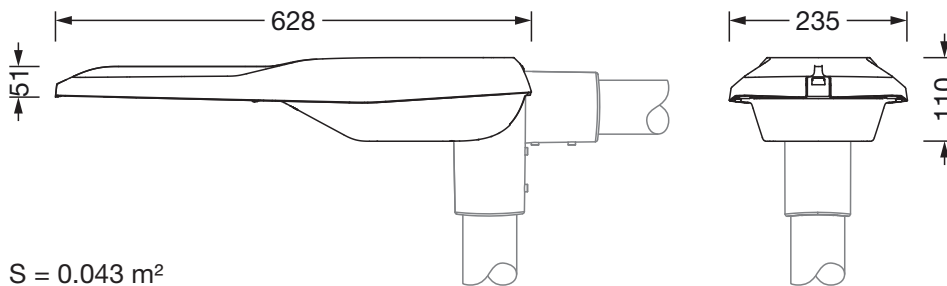

Dimensjoner, Vekt

- Lengde: 628mm
- Bredde: 235mm
- Høyde: 110mm
- Vekt: 6,6kg
- Masttopp: mastflens for toppmål: 42mm (sidemontasje): 5XC10008XM4, 60/48mm (sidemontasje/toppmontasje): 5XC10108XM2, 76/60mm (sidemontasje/toppmontasje): 5XC10108XM1

Lysemisjon

- Lysemisjon: 0% ved 0° helling

Levetid

- Anslått levetid: 100000 t (L97/B10) ved OT = 25°C

Bestillingsnummer: 5XE6B33A08HB | GTIN (EAN): 4058352730362

Mål:

S = 0.043 m²