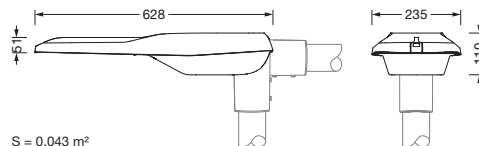

Bestillingsnummer: 5XE6B33A08HB | GTIN (EAN): 4058352730362

Produktbeskrivelse:

Streetlight SL 21 mini, mastarmatur, primær lysstyring med linse, fra PMMA, primært lystekn. deksel: deksel, fra herdet sikkerhetsglass, klar, lysfordeling: ST0.5a, lysutstråling: direkte spredende, primær lyskarakteristikk: asymmetrisk, monteringsstype: toppdel, sideinngang, LED, 3G 1,5mm², High Power LED, anslått lysfluks: 9.040lm, lysutbytte: 137lm/W, lysfarge: 730, fargetemperatur: 3000K, styring: overopphetingsvern, konstant lysstrømstyring, tidsbestemt lysstyring, fleksibel lysfluksparametrisering, strømtilkobling: 230..240V, AC, 50/60Hz, tilkoblingsledning formontert, ledningslengde: 8,5m, ledningsutpregning: H07RN-F, begynnelse av levetid: 66W, slutten av levetid: 69W, reduisering: 30W, armaturhus, fra aluminium presstøpt, pulverbelagt, Siteco® metallisk grå (DB 702S), korrosivitetskategori C5 mid i henhold til DIN EN ISO 12944, mastflens må bestilles separat, helling, innstillbar: 0°, 5°, 10°, 15°, tetning som kan skiftes uten å ødelegges, flertrinns tetningssystem, lengde: 628mm, bredde: 235mm, høyde: 110mm, mastflens for toppmål: 42mm (sidemontasje): 5XC10008XM4, 60/48mm (sidemontasje/toppmontasje): 5XC10108XM2, 76/60mm (sidemontasje/toppmontasje): 5XC10108XM1, kapslingsgrad (totalt): IP66, beskyttelsesklasse (totalt): VK II (verneisoleret), kontrolltegn: CE, ENEC, ENEC+, VDE, slagfasthet: IK09, tillatt driftsomgivelsestemperatur for utendørs bruk: -40..+50°C, plass- og veibelysning iht. standard, pakkingsenhet: 1 stykk

Bestykning: LED
Vekt (kg): 6,6
GTIN (EAN): 4058352730362