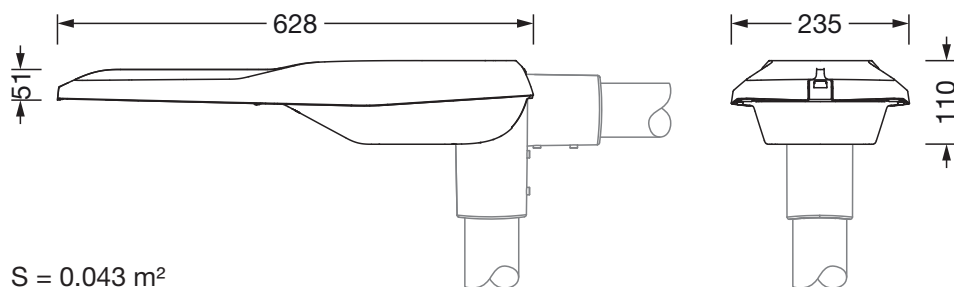

Bestillingsnummer: 5XE6D23A08HB | GTIN (EAN): 4058352730492

Produktbeskrivelse:

Streetlight SL 21 mini, mastarmatur, primær lysstyring med linse, fra PMMA, primært lystekn. deksel: deksel, fra herdet sikkerhetsglass, klar, lysfordeling: ST1.0a, lysutstråling: direkte spredende, primær lyskarakteristikk: asymmetrisk, monteringsstype: toppdel, sideinngang, LED, 3G 1,5mm², High Power LED, anslått lysfluks: 7.490lm, lysutbytte: 114lm/W, lysfarge: 722, fargetemperatur: 2200K, styring: overopphetingsvern, konstant lysstrømstyring, tidsbestemt lysstyring, fleksibel lysfluksparametrisering, strømtilkobling: 230..240V, AC, 50/60Hz, tilkoblingsledning formontert, ledningslengde: 8,5m, ledningsutpregning: H07RN-F, begynnelse av levetid: 66W, slutten av levetid: 69W, reduisering: 30W, armaturhus, fra aluminium presstøpt, pulverbelagt, Siteco® metallisk grå (DB 702S), korrosivitetskategori C5 mid i henhold til DIN EN ISO 12944, mastflens må bestilles separat, helling, innstillbar: 0°, 5°, 10°, 15°, tetning som kan skiftes uten å ødelegges, flertrinns tetningssystem, lengde: 628mm, bredde: 235mm, høyde: 110mm, mastflens for toppmål: 42mm (sidemontasje): 5XC10008XM4, 60/48mm (sidemontasje/toppmontasje): 5XC10108XM2, 76/60mm (sidemontasje/toppmontasje): 5XC10108XM1, kapslingsgrad (totalt): IP66, beskyttelsesklasse (totalt): VK II (verneisoleret), kontrolltegn: CE, ENEC, ENEC+, VDE, slagfasthet: IK09, tillatt driftsomgivelsestemperatur for utendørs bruk: -40..+50°C, plass- og veibelysning iht. standard, pakningsenhet: 1 stykk

Dimensjoner, Vekt

- Lengde: 628mm
- Bredde: 235mm
- Høyde: 110mm
- Vekt: 6,6kg
- Masttopp: mastflens for toppmål: 42mm (sidemontasje): 5XC10008XM4, 60/48mm (sidemontasje/toppmontasje): 5XC10108XM2, 76/60mm (sidemontasje/toppmontasje): 5XC10108XM1

Lysemisjon

- Lysemisjon: 0% ved 0° helling

Levetid

- Anslått levetid: 100000 t (L97/B10) ved OT = 25°C

Bestillingsnummer: 5XE6D23A08HB | GTIN (EAN): 4058352730492

Mål:

S = 0.043 m²