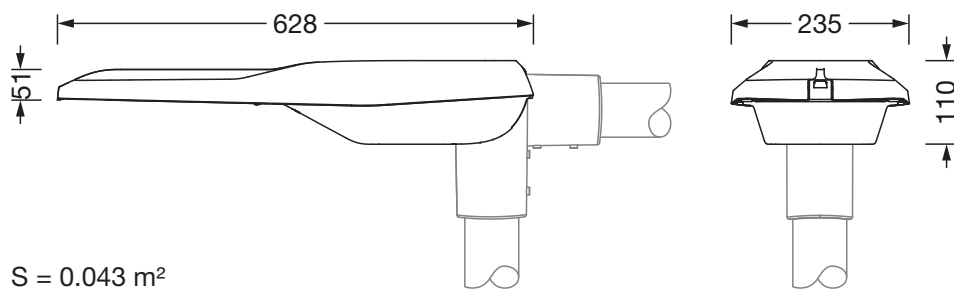

Bestillingsnummer: 5XE6E63A08HB | GTIN (EAN): 4058352730614

Produktbeskrivelse:

Streetlight SL 21 mini, mastarmatur, primær lysstyring med linse, fra PMMA, primært lystekn. deksel: deksel, fra herdet sikkerhetsglass, klar, lysfordeling: STW1.0a, lysutstråling: direkte spredende, primær lyskarakteristikk: asymmetrisk, monteringsstype: toppdel, sideinngang, LED, 3G 1,5mm², High Power LED, anslått lysfluks: 8.110lm, lysutbytte: 123lm/W, lysfarge: 727, fargetemperatur: 2700K, styring: overopphetingsvern, konstant lysstrømstyring, tidsbestemt lysstyring, fleksibel lysfluksparametrisering, strømtilkobling: 230..240V, AC, 50/60Hz, tilkoblingsledning formontert, ledningslengde: 8,5m, ledningsutpregning: H07RN-F, begynnelse av levetid: 66W, slutten av levetid: 69W, reduisering: 30W, armaturhus, fra aluminium presstøpt, pulverbelagt, Siteco® metallisk grå (DB 702S), korrosivitetskategori C5 mid i henhold til DIN EN ISO 12944, mastflens må bestilles separat, helling, innstillbar: 0°, 5°, 10°, 15°, tetning som kan skiftes uten å ødelegges, flertrinns tetningssystem, lengde: 628mm, bredde: 235mm, høyde: 110mm, mastflens for toppmål: 42mm (sidemontasje): 5XC10008XM4, 60/48mm (sidemontasje/toppmontasje): 5XC10108XM2, 76/60mm (sidemontasje/toppmontasje): 5XC10108XM1, kapslingsgrad (totalt): IP66, beskyttelsesklasse (totalt): VK II (verneisolert), kontrolltegn: CE, ENEC, ENEC+, VDE, slagfasthet: IK09, tillatt driftsomgivelsestemperatur for utendørs bruk: -40..+50°C, plass- og veibelysning iht. standard, pakningsenhet: 1 stykk

Dimensjoner, Vekt

- Lengde: 628mm
- Bredde: 235mm
- Høyde: 110mm
- Vekt: 6,6kg
- Masttopp: mastflens for toppmål: 42mm (sidemontasje): 5XC10008XM4, 60/48mm (sidemontasje/toppmontasje): 5XC10108XM2, 76/60mm (sidemontasje/toppmontasje): 5XC10108XM1

Lysemisjon

- Lysemisjon: 0% ved 0° helling

Levetid

- Anslått levetid: 100000 t (L97/B10) ved OT = 25°C

Bestillingsnummer: 5XE6E63A08HB | GTIN (EAN): 4058352730614

Mål:

$S = 0.043 \text{ m}^2$