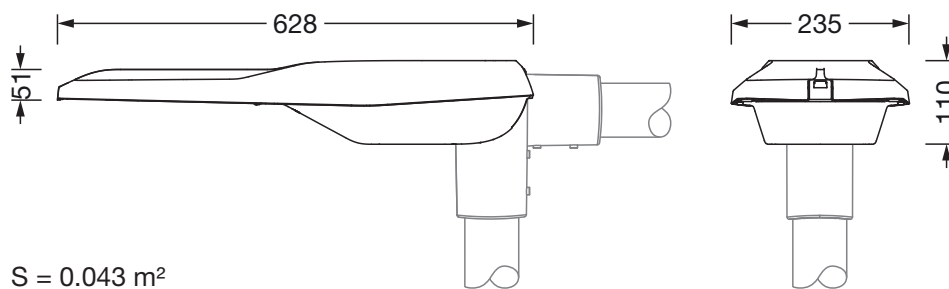

Bestillingsnummer: 5XE6M33A08GB | GTIN (EAN): 4058352683330

Produktbeskrivelse:

Streetlight SL 21 mini, mastarmatur, primær lysstyring med linse, fra PMMA, primært lystekn. deksel: deksel, fra herdet sikkerhetsglass, klar, lysfordeling: ST1.0aB, lysutstråling: direkte spredende, primær lyskarakteristikk: asymmetrisk, monteringsstype: toppdel, sideinngang, LED, 3G 1,5mm², High Power LED, anslått lysfluks: 5.230lm, lysutbytte: 130lm/W, lysfarge: 730, fargetemperatur: 3000K, styring: fleksibel lysfluksparametrisering, tidsbestemt lysstyring, konstant lysstrømstyring, overopphetingsvern, strømtilkobling: 230..240V, AC, 50/60Hz, tilkoblingsledning formontert, ledningslengde: 6,5m, ledningsutpregning: H07RN-F, begynnelse av levetid: 40W, slutten av levetid: 41W, reduisering: 19W, armaturhus, fra aluminium presstøpt, pulverbelt, Siteco® metallisk grå (DB 702S), korrosivitetskategori C5 mid i henhold til DIN EN ISO 12944, mastflens må bestilles separat, helling, innstillbar: 0°, 5°, 10°, 15°, tetning som kan skiftes uten å ødelegges, flertrinns tetningssystem, lengde: 628mm, bredde: 235mm, høyde: 110mm, mastflens for toppmål: 42mm (sidemontasje): 5XC10008XM4, 60/48mm (sidemontasje/toppmontasje): 5XC10108XM2, 76/60mm (sidemontasje/toppmontasje): 5XC10108XM1, kapslingsgrad (totalt): IP66, beskyttelsesklasse (totalt): VK II (verneisoleret), kontrolltegn: CE, ENEC, ENEC+, VDE, slagfasthet: IK09, tillatt driftsomgivelsestemperatur for utendørs bruk: -40..+50°C, plass- og veibelysning iht. standard, pakningsenhet: 1 stykk

Dimensjoner, Vekt

- Lengde: 628mm
- Bredde: 235mm
- Høyde: 110mm
- Vekt: 6,0kg
- Masttopp: mastflens for toppmål: 42mm (sidemontasje): 5XC10008XM4, 60/48mm (sidemontasje/toppmontasje): 5XC10108XM2, 76/60mm (sidemontasje/toppmontasje): 5XC10108XM1

Lysemisjon

- Lysemisjon: 0% ved 0° helling

Levetid

- Anslått levetid: 100000 t (L97/B10) ved OT = 25°C

Bestillingsnummer: 5XE6M33A08GB | GTIN (EAN): 4058352683330

Mål:

S = 0.043 m²