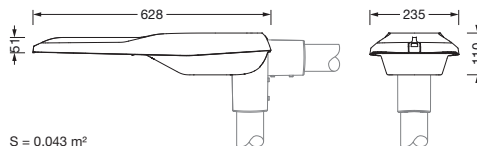

Bestillingsnummer: 5XE6D63A08HB | GTIN (EAN): 4058352730539

Produktbeskrivelse:

Streetlight SL 21 mini, mastarmatur, primær lysstyring med linse, fra PMMA, primært lystekn. deksel: deksel, fra herdet sikkerhetsglass, klar, lysfordeling: ST1.0a, lysutstråling: direkte spredende, primær lyskarakteristikk: asymmetrisk, monteringsstype: toppdel, sideinngang, LED, 3G 1,5mm², High Power LED, anslått lysfluks: 8.110lm, lysutbytte: 123lm/W, lysfarge: 727, fargetemperatur: 2700K, styring: overopphetingsvern, konstant lysstrømstyring, tidsbestemt lysstyring, fleksibel lysfluksparametrisering, strømtilkobling: 230..240V, AC, 50/60Hz, tilkoblingsledning formontert, ledningslengde: 8,5m, ledningsutpregning: H07RN-F, begynnelse av levetid: 66W, slutten av levetid: 69W, reduisering: 30W, armaturhus, fra aluminium presstøpt, pulverbelagt, Siteco® metallisk grå (DB 702S), korrosivitetskategori C5 mid i henhold til DIN EN ISO 12944, mastflens må bestilles separat, helling, innstillbar: 0°, 5°, 10°, 15°, tetning som kan skiftes uten å ødelegges, flertrinns tetningssystem, lengde: 628mm, bredde: 235mm, høyde: 110mm, mastflens for toppmål: 42mm (sidemontasje): 5XC10008XM4, 60/48mm (sidemontasje/toppmontasje): 5XC10108XM2, 76/60mm (sidemontasje/toppmontasje): 5XC10108XM1, kapslingsgrad (totalt): IP66, beskyttelsesklasse (totalt): VK II (verneisoleret), kontrolltegn: CE, ENEC, ENEC+, VDE, slagfasthet: IK09, tillatt driftsomgivelsestemperatur for utendørs bruk: -40..+50°C, plass- og veibelysning iht. standard, pakningsenhet: 1 stykk

Bestykning: LED
Vekt (kg): 6,6
GTIN (EAN): 4058352730539