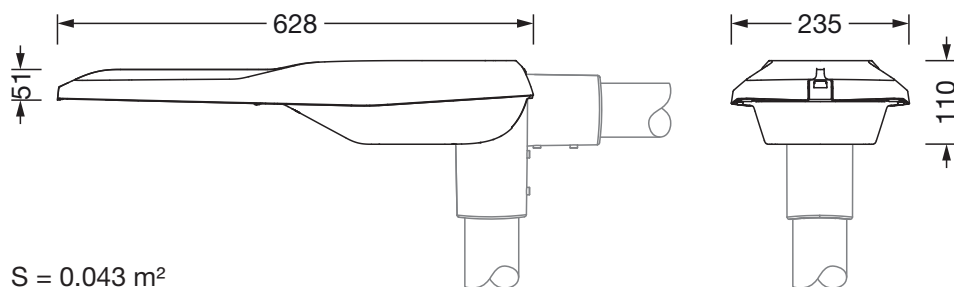

Bestillingsnummer: 5XE6D63A08HB | GTIN (EAN): 4058352730539

Produktbeskrivelse:

Streetlight SL 21 mini, mastarmatur, primær lysstyring med linse, fra PMMA, primært lystekn. deksel: deksel, fra herdet sikkerhetsglass, klar, lysfordeling: ST1.0a, lysutstråling: direkte spredende, primær lyskarakteristikk: asymmetrisk, monteringsstype: toppdel, sideinngang, LED, 3G 1,5mm², High Power LED, anslått lysfluks: 8.110lm, lysutbytte: 123lm/W, lysfarge: 727, fargetemperatur: 2700K, styring: overopphetingsvern, konstant lysstrømstyring, tidsbestemt lysstyring, fleksibel lysfluksparametrisering, strømtilkobling: 230..240V, AC, 50/60Hz, tilkoblingsledning formontert, ledningslengde: 8,5m, ledningsutpregning: H07RN-F, begynnelse av levetid: 66W, slutten av levetid: 69W, reduisering: 30W, armaturhus, fra aluminium presstøpt, pulverbelagt, Siteco® metallisk grå (DB 702S), korrosivitetskategori C5 mid i henhold til DIN EN ISO 12944, mastflens må bestilles separat, helling, innstillbar: 0°, 5°, 10°, 15°, tetning som kan skiftes uten å ødelegges, flertrinns tetningssystem, lengde: 628mm, bredde: 235mm, høyde: 110mm, mastflens for toppmål: 42mm (sidemontasje): 5XC10008XM4, 60/48mm (sidemontasje/toppmontasje): 5XC10108XM2, 76/60mm (sidemontasje/toppmontasje): 5XC10108XM1, kapslingsgrad (totalt): IP66, beskyttelsesklasse (totalt): VK II (verneisoleret), kontrolltegn: CE, ENEC, ENEC+, VDE, slagfasthet: IK09, tillatt driftsomgivelsestemperatur for utendørs bruk: -40..+50°C, plass- og veibelysning iht. standard, pakningsenhet: 1 stykk

Dimensjoner, Vekt

- Lengde: 628mm
- Bredde: 235mm
- Høyde: 110mm
- Vekt: 6,6kg
- Masttopp: mastflens for toppmål: 42mm (sidemontasje): 5XC10008XM4, 60/48mm (sidemontasje/toppmontasje): 5XC10108XM2, 76/60mm (sidemontasje/toppmontasje): 5XC10108XM1

Lysemisjon

- Lysemisjon: 0% ved 0° helling

Levetid

- Anslått levetid: 100000 t (L97/B10) ved OT = 25°C

Bestillingsnummer: 5XE6D63A08HB | GTIN (EAN): 4058352730539

Mål:

S = 0.043 m²