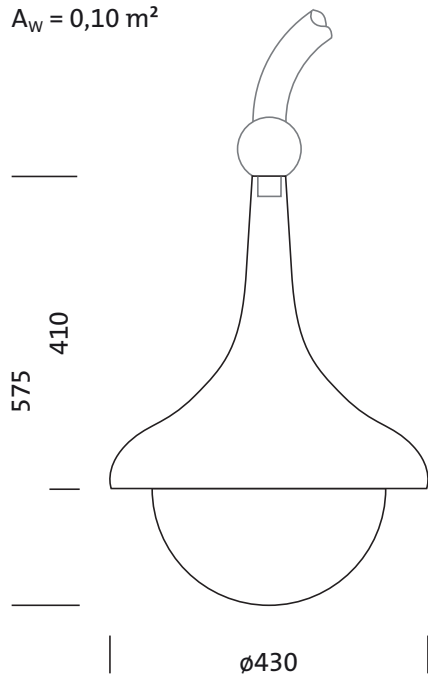

Bestillingsnummer: 5XA1573K1B108 | GTIN (EAN): 4058352168080

Produktbeskrivelse:

Small Bell, mastarmatur, primær lysstyring med 3-soners fasettreflektor, fra plast, alu-dampet, primært lystekn. deksel: dekkasse, fra PMMA, klar, lysfordeling: ST1.2a, lysutstråling: direkte spredende, primær lyskarakteristikk: asymmetrisk, monteringsstype: nedhengt montering, LED, High Power LED, anslått lysfluks: 1.730lm, lysutbytte: 131lm/W, lysfarge: 740, fargetemperatur: 4000K, forkoblingsenhet: HF Plus, styring: fleksibel lysfluksparametrisering, tidsbestemt lysstyring, konstant lysstrømstyring, digitalt kommunikasjonsgrensesnitt, effektreduksjon, elektronisk effektreduksjon, strømtilkobling: 230..240V, AC, 50/60Hz, begynnelse av levetid: 13W, slutten av levetid: 14W, redusering: 7W, armaturhus, klokkeformet, fra polyester, glassfiberforsterket, lakkert, Siteco® metallisk grå (DB 702S), Mastbue må bestilles separat, diameter: 430mm, høyde: 575mm, kapslingsgrad (totalt): IP54, beskyttelsesklasse (totalt): VK II (verneisolert), kontrolltegn: CE, ENEC, VDE, slagfasthet: IK09, plass- og veibelysning iht. standard, pakningsenhet: 1 stykk

Montasje

- Montasjetype, montasjested: nedhengt montering, på buen

Elektrisk tilkobling

- Nominell spenning: 230..240V, 50/60Hz, AC
- Støtspenningsfasthet: 6kV 1,2/50 μ s

Dimensjoner, Vekt

- Diameter: 430mm
- Høyde: 575mm
- Vekt: 5,3kg

Lysemisjon

- Lysemisjon: < 3%

Levetid

- Anslått levetid: 80000 t (L97/B10) ved OT = 25°C

Bestillingsnummer: 5XA1573K1B108 | GTIN (EAN): 4058352168080

Mål:

$A_w = 0,10 \text{ m}^2$

Bestillingsnummer: 5XA1573K1B108 | GTIN (EAN): 4058352168080