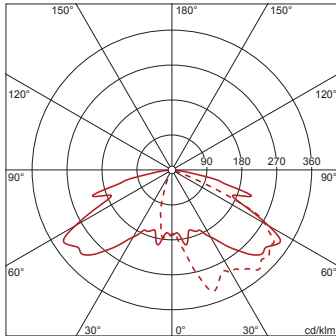

Bestillingsnummer: 5XA1573K1B108 | GTIN (EAN): 4058352168080

Planleggingsdata:

5XA1573K1B108: 1x LED

4058352168080

5XA1573K1B108

LED 4000 K | CRI $\geq$ 70 ϕ_N 1730 lm

— C 0/180   - - - C 90/270

Belysningsklasse iht.
EN13201-2: G1