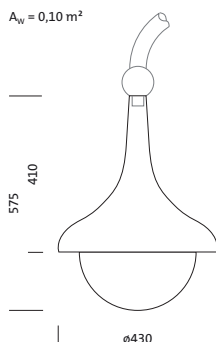

Bestillingsnummer: 5XA1573K1B108 | GTIN (EAN): 4058352168080

Produktbeskrivelse:

Small Bell, mastarmatur, primær lysstyring med 3-soners fasettreflektor, fra plast, alu-dampet, primært lystekn. deksel: dekkasse, fra PMMA, klar, lysfordeling: ST1.2a, lysutstråling: direkte spredende, primær lyskarakteristikk: asymmetrisk, monteringsstype: nedhengt montering, LED, High Power LED, anslått lysfluks: 1.730lm, lysutbytte: 131lm/W, lysfarge: 740, fargetemperatur: 4000K, forkoblingsenhet: HF Plus, styring: fleksibel lysfluksparametrisering, tidsbestemt lysstyring, konstant lysstrømstyring, digitalt kommunikasjonsgrensesnitt, effektreduksjon, elektronisk effektreduksjon, strømtilkobling: 230..240V, AC, 50/60Hz, begynnelse av levetid: 13W, slutten av levetid: 14W, redusering: 7W, armaturhus, klokkeformet, fra polyester, glassfiberforsterket, lakkert, Siteco® metallisk grå (DB 702S), Mastbue må bestilles separat, diameter: 430mm, høyde: 575mm, kapslingsgrad (totalt): IP54, beskyttelsesklasse (totalt): VK II (verneisolert), kontrolltegn: CE, ENEC, VDE, slagfasthet: IK09, plass- og veibelysning iht. standard, pakningsenhet: 1 stykk

Bestykning:	LED
Vekt (kg):	5,3
GTIN (EAN):	4058352168080

Bestillingsnummer: 5XA1573K1B108 | GTIN (EAN): 4058352168080

Detaljert teknisk beskrivelse:

Hovedegenskaper

- Produkttype: mastarmatur
- Produktnavn: Small Bell
- Bestillingsnummer: 5XA1573K1B108

Lysteknikk | Bestykning | Forkoblingsenhet

Komponenter 1

Lysteknikk:

- Lysstyring: 3-soners fasettreflektor fra plast, alu-dampet
- Deksel: dekkasse, klar
- Lysfordeling: ST1.2a
- Strålevinkel: bredstrålende
- Symmetri: asymmetrisk strålende
- Lysutstråling: direkte strålende

Montasje

- Montasjetype, montasjested: nedhengt montering, på buen

Elektrisk tilkobling

- Nominell spenning: 230..240V, 50/60Hz, AC
- Støtspenningsfasthet: 6kV 1,2/50 μ s

Dimensjoner, Vekt

- Diameter: 430mm
- Høyde: 575mm
- Vekt: 5,3kg