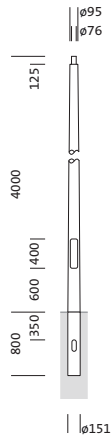

Bestillingsnummer: 5NY318740KM08 | GTIN (EAN): 4039806429902

## Produktbeskrivelse:

mast, mast, konisk rund, fra St 37-2, pulverbelagt, Siteco® metallisk grå (DB 702S), høyde: 4,0m, toppmål: 76mm (toppmontasje), jordstykke: h= 800mm / Ø= 151mm, norm: DIN EN 40, pakningsenhet: 1 stykk

Vekt (kg): 42,2  
GTIN (EAN): 4039806429902

Bestillingsnummer: 5NY318740KM08 | GTIN (EAN): 4039806429902

### Dimensjoner, Vekt

- Høyde: 4,0m
- Vekt: 42,2kg
- Masttopp: toppmål: 76 mm
- Jordstykke: h= 800mm / Ø= 151mm

Bestillingsnummer: 5NY318740KM08 | GTIN (EAN): 4039806429902

**Mål:**

Det er obligatorisk at monteringsanvisningene må følges når du planlegger og installerer den elektriske installasjonen (finn du på [www.siteco.com](http://www.siteco.com))