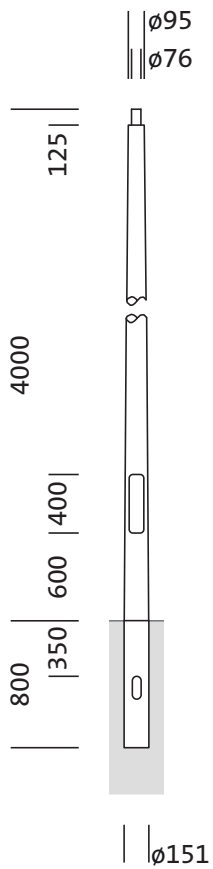

Bestillingsnummer: 5NY318740KM08 | GTIN (EAN): 4039806429902

## Produktbeskrivelse:

mast, mast, konisk rund, fra St 37-2, pulverbelagt, Siteco® metallisk grå (DB 702S), høyde: 4,0m, toppmål: 76mm (toppmontasje), jordstykke: h= 800mm / Ø= 151mm, norm: DIN EN 40, pakningsenhet: 1 stykk

### Hovedegenskaper

- Produkttype: mast
- Produktnavn: mast
- Bestillingsnummer: 5NY318740KM08

### Dimensjoner, Vekt

- Høyde: 4,0m
- Vekt: 42,2kg
- Masttopp: toppmål: 76 mm
- Jordstykke: h= 800mm / Ø= 151mm

Bestillingsnummer: 5NY318740KM08 | GTIN (EAN): 4039806429902

**Mål:**

Det er obligatorisk at monteringsanvisningene må følges når du planlegger og installerer den elektriske installasjonen (finn du på [www.siteco.com](http://www.siteco.com))