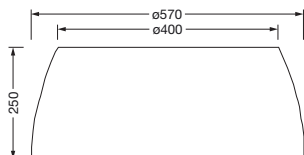

Bestillingsnummer: 59HC91002 | GTIN (EAN): 4058352463208

Produktbeskrivelse:

Highbay 31 L, reflektor, primær lysstyring med reflektor, fra PC, klar prismestruktur, lysutstråling: direkte med takbelysning spredende, primær lyskarakteristikk: rotasjonssymmetrisk, monteringsstype: utenpåliggende, diameter: 570mm, høyde: 234mm, pakningsenhet: 1 stykk

Vekt (kg): 1,7
GTIN (EAN): 4058352463208

Bestillingsnummer: 59HC91002 | GTIN (EAN): 4058352463208

Detaljert teknisk beskrivelse:

Hovedegenskaper

- Produkttype: reflektor
- Produktnavn: Highbay 31 L
- Bestillingsnummer: 59HC91002

Lysteknikk | Bestykning | Forkoblingsenhet

Komponenter 1

Lysteknikk:

- Lysstyring: reflektor fra PC, klar prismestruktur
- Strålevinkel: smal til bredstrålende
- Symmetri: rotasjonssymmetrisk
- Lysutstråling: direkte med takbelysning
- UGR synsretning på langs av armaturen: ≤ 19
- UGR synsretning på tvers av armaturen: ≤ 19

Montasje

- Montasjetype, montasjested: utenpåliggende, på armatur
- Anordning: enkeltanordning

Dimensjoner, Vekt

- Diameter: 570mm
- Høyde: 234mm
- Vekt: 1,7kg

Bestillingsnummer: 59HC91002 | GTIN (EAN): 4058352463208