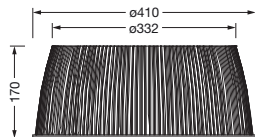

Bestillingsnummer: 59HC91003 | GTIN (EAN): 4058352463215

Produktbeskrivelse:

Highbay 31 S, reflektor, primær lysstyring med reflektor, fra aluminium, Alu-Soft, lysutstråling: direkte spredende, primær lyskarakteristikk: rotasjonssymmetrisk, monteringsstype: utenpåliggende, diameter: 433mm, høyde: 170mm, pakningsenhet: 1 stykk

Vekt (kg): 0,3
GTIN (EAN): 4058352463215

Bestillingsnummer: 59HC91003 | GTIN (EAN): 4058352463215

Detaljert teknisk beskrivelse:

Hovedegenskaper

- Produkttype: reflektor
- Produktnavn: Highbay 31 S
- Bestillingsnummer: 59HC91003

Lysteknikk | Bestykning | Forkoblingsenhet

Komponenter 1

Lysteknikk:

- Lysstyring: reflektor fra aluminium, Alu-Soft
- Strålevinkel: smal til bredstrålende
- Symmetri: rotasjonssymmetrisk
- Lysutstråling: direkte strålende
- UGR synsretning på langs av armaturen: ≤ 22
- UGR synsretning på tvers av armaturen: ≤ 22

Montasje

- Montasjetype, montasjested: utenpåliggende, på armatur
- Anordning: enkeltanordning

Dimensjoner, Vekt

- Diameter: 433mm
- Høyde: 170mm
- Vekt: 0,3kg

Bestillingsnummer: 59HC91003 | GTIN (EAN): 4058352463215