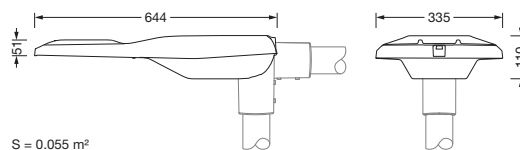

È obbligatorio osservare le istruzioni di montaggio durante la pianificazione e l'installazione dell'installazione elettrica (reperibili su www.siteco.com)

Tolleranze relative ai dati termici, elettrici e fotometrici secondo IEC 62722

Dati soggetti a cambiamento - Salvo errori e omissioni - Assicuratevi di utilizzare sempre l'ultima versione