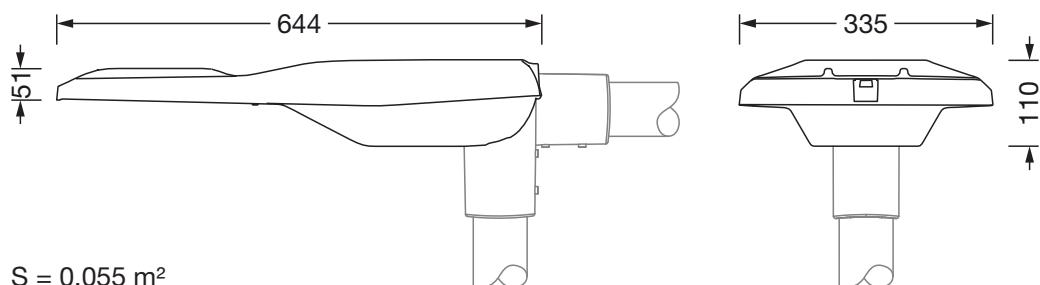

### Dimensioni, Peso

- Lunghezza: 644mm
- Larghezza: 335mm
- Altezza: 110mm
- Peso: 6,7kg
- Imbocco palo: flangia per palo per imbocco: 42mm (a sbraccio): 5XC10008XM4, 60/48mm (a sbraccio/su palo diritto): 5XC10108XM2, 76/60mm (a sbraccio/su palo diritto): 5XC10108XM1

### Emissione luminosa

- Emissione luminosa: 0% a 0° di inclinazione

### Durata di vita

- Vita utile di misurazione: 100000 ore (L97/B10) con TA = 25°C

Cod. articolo: 5XE3R31D08MB | GTIN (EAN): 4069025163622

**Dimensioni:**

S = 0.055 m<sup>2</sup>

È obbligatorio osservare le istruzioni di montaggio durante la pianificazione e l'installazione dell'installazione elettrica (reperibili su [www.siteco.com](http://www.siteco.com))