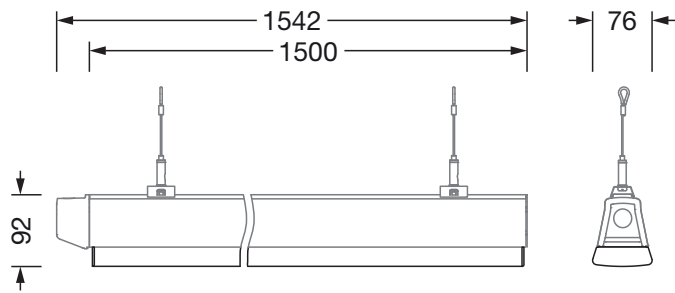

Materiale, Colore

- Licross® inserto LED: lamiera di acciaio, verniciatura in bobina, bianco
- Specifica di colore: bianco
- Copertura: copertura in PMMA

Montaggio

- Tipo di installazione, luogo di installazione: montaggio a innesto, nel canale portante Licross®
- Disposizione: disposizione singola/continua
- Supplemento: idoneo solamente all'utilizzo in interni

Collegamento elettrico

- Collegamento: spina, a 5 poli, con selezione di fase
- Tensione nominale: 220..240V, 50/60Hz, AC

Dimensioni, Peso

- Lunghezza: 1500mm
- Larghezza: 76mm
- Altezza: 87mm
- Peso: 1,4kg

Durata di vita

- Vita utile di misurazione: 100000 ore (L80/B50) con TA = ta max, 100000 ore (L85/B50) con TA = 25°C

Cod. articolo: 51TE1DDN445G | GTIN (EAN): 4058352049693

Dimensioni:

È obbligatorio osservare le istruzioni di montaggio durante la pianificazione e l'installazione dell'installazione elettrica (reperibili su www.siteco.com)
Tolleranze relative ai dati termici, elettrici e fotometrici secondo IEC 62722
Dati soggetti a cambiamento - Salvo errori e omissioni - Assicuratevi di utilizzare sempre l'ultima versione