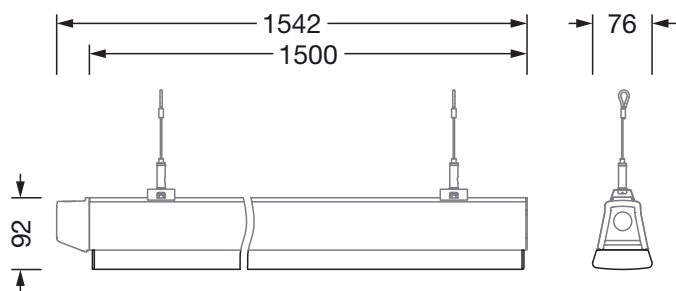

Cod. articolo: 51TE1D7N48XG | GTIN (EAN): 4058352055076

Dimensioni:

È obbligatorio osservare le istruzioni di montaggio durante la pianificazione e l'installazione dell'installazione elettrica (reperibili su www.siteco.com)

Tolleranze relative ai dati termici, elettrici e fotometrici secondo IEC 62722

Dati soggetti a cambiamento - Salvo errori e omissioni - Assicuratevi di utilizzare sempre l'ultima versione