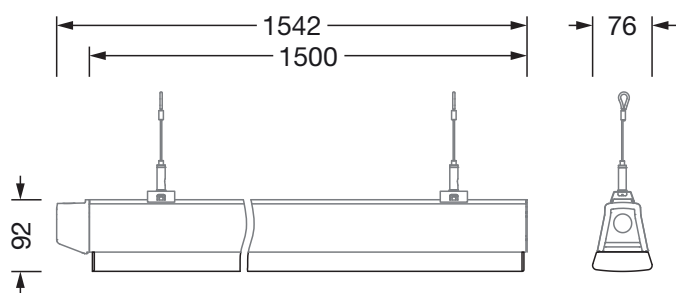

Materiale, Colore

- Licross® inserto LED: lamiera di acciaio, verniciatura in bobina, bianco
- Specifica di colore: bianco
- Copertura: copertura in PMMA

Montaggio

- Tipo di installazione, luogo di installazione: montaggio a innesto, nel canale portante Licross®
- Disposizione: disposizione singola/continua
- Supplemento: idoneo solamente all'utilizzo in interni

Collegamento elettrico

- Collegamento: spina, a 3 poli, con selezione di fase
- Tensione nominale: 220..240V, 50/60Hz, AC

Dimensioni, Peso

- Lunghezza: 1500mm
- Larghezza: 76mm
- Altezza: 87mm
- Peso: 1,4kg

Durata di vita

- Vita utile di misurazione: 100000 ore (L80/B50) con TA = ta max, 100000 ore (L85/B50) con TA = 25°C

Cod. articolo: 51TE1DMN495G | GTIN (EAN): 4058352056592

Dimensioni:

È obbligatorio osservare le istruzioni di montaggio durante la pianificazione e l'installazione dell'installazione elettrica (reperibili su www.siteco.com)