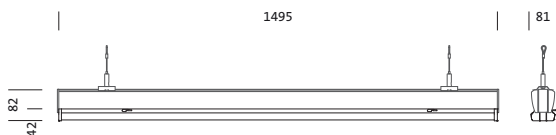

Cod. articolo: 53BM812CV4DXD2 | GTIN (EAN): 4069025123077

Descrizione prodotto:

Modario® 31 Gen.2, listello/inserto, in lamiera di acciaio, verniciatura in bobina, bianco, lunghezza: 1.495mm, larghezza: 81mm, altezza: 82mm, 5x misura di sistema, misura di sistema: 299mm, LED flusso luminoso di misurazione: 13.040lm, colore della luce: 840, alimentatore: ON/OFF multilumen, CLOi, con spina, a 3 poli, con selezione di fase, allacciamento alla rete: 220..240V, AC, 50/60Hz, inizio della durata di vita: 69W, fine della durata di vita: 82W, cablaggio passante collegabile secondo la misura di sistema, diffusore illuminotecnico primario: copertura, in PMMA, uscita luce: diretta distribuzione, distribuzione luminosa primaria: a distribuzione simmetrica, grado di protezione (totale): IP20, grado di protezione (vano LED): IP50, classe di isolamento (totale): classe isolamento I (messa a terra), marchi di qualità: CE, ENEC, VDE, UKCA, resistenza agli urti: IK03, temperatura ambiente ammessa per locali interni: -35..+35°C, conforme ai requisiti IFS (International Featured Standards) per sicurezza e qualità nell'industria alimentare, riduzione della temperatura ambiente massima consentita di 5°C grazie al montaggio a soffitto, IP40 quando si utilizza l'accessorio opzionale 5TP9018, unità d'imballo: 1 pezzo

Lampade: LED
Peso (kg): 1,9
GTIN (EAN): 4069025123077