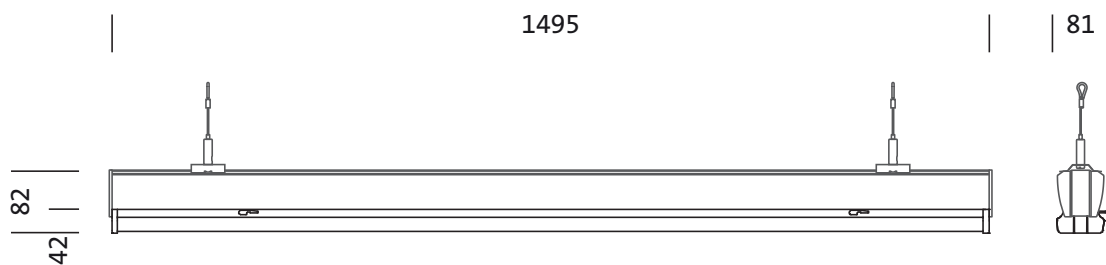

Dimensioni, Peso

- Misura di sistema: 5x US
- Lunghezza: 1495mm
- Larghezza: 81mm
- Altezza: 82mm
- Peso: 1,9kg

Durata di vita

- Vita utile di misurazione: 70000 ore (L100/B50) con TA = ta max, 70000 ore (L100/B50) con TA = 25°C

Cod. articolo: 53BM812CV4DXD2 | GTIN (EAN): 4069025123077

Dimensioni:

È obbligatorio osservare le istruzioni di montaggio durante la pianificazione e l'installazione dell'installazione elettrica (reperibili su www.siteco.com)