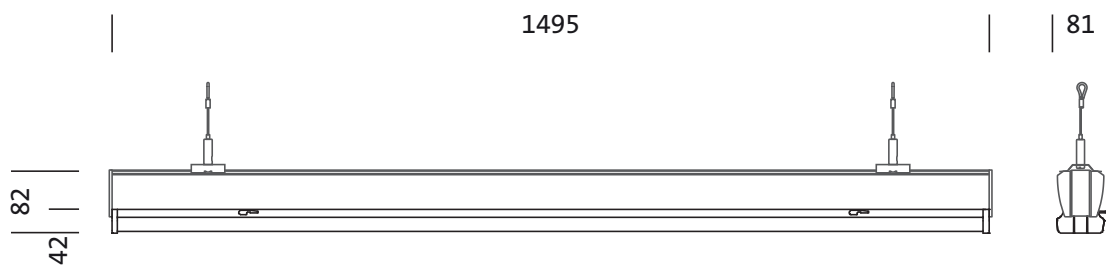

Dimensioni, Peso

- Misura di sistema: 5x US
- Lunghezza: 1495mm
- Larghezza: 81mm
- Altezza: 82mm
- Peso: 1,9kg

Durata di vita

- Vita utile di misurazione: 70000 ore (L80/B50) con TA = 25°C, 70000 ore (L80/B50) con TA = ta max

Cod. articolo: 53BM812MV4A5C2 | GTIN (EAN): 4069025123213

Dimensioni:

È obbligatorio osservare le istruzioni di montaggio durante la pianificazione e l'installazione dell'installazione elettrica (reperibili su www.siteco.com)