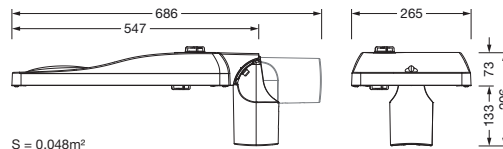

È obbligatorio osservare le istruzioni di montaggio durante la pianificazione e l'installazione dell'installazione elettrica (reperibili su www.siteco.com)

Tolleranze relative ai dati termici, elettrici e fotometrici secondo IEC 62722

Dati soggetti a cambiamento - Salvo errori e omissioni - Assicuratevi di utilizzare sempre l'ultima versione