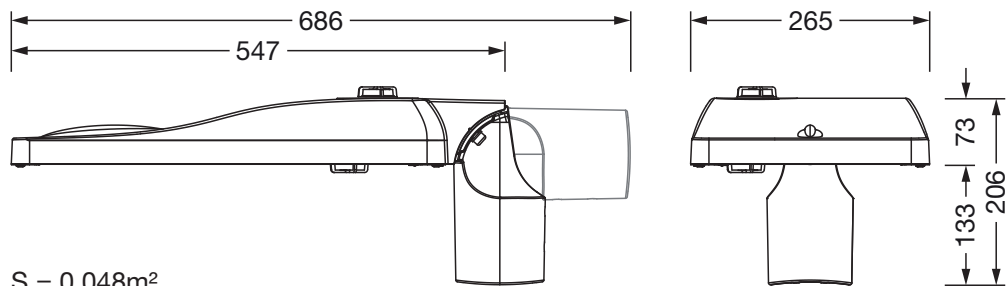

### Dimensioni, Peso

- Peso: 6,5kg
- Imbocco palo: imbocco: 76/60mm

### Emissione luminosa

- Emissione luminosa: 0% a 0° di inclinazione

### Durata di vita

- Vita utile di misurazione: 100000 ore con TA = 25°C

Cod. articolo: 5XH6D71T08HA | GTIN (EAN): 4069025104397

**Dimensioni:**

S = 0.048m<sup>2</sup>

È obbligatorio osservare le istruzioni di montaggio durante la pianificazione e l'installazione dell'installazione elettrica (reperibili su [www.siteco.com](http://www.siteco.com))