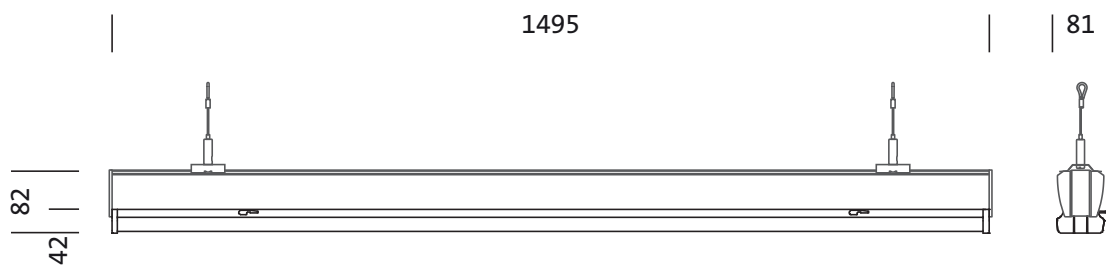

Dimensioni, Peso

- Misura di sistema: 5x US
- Lunghezza: 1495mm
- Larghezza: 81mm
- Altezza: 82mm
- Peso: 1,9kg

Durata di vita

- Vita utile di misurazione: 70000 ore (L80/B50) con TA = 25°C, 70000 ore (L80/B50) con TA = ta max

Cod. articolo: 53BM812MV4FXD2 | GTIN (EAN): 4069025123244

Dimensioni:

È obbligatorio osservare le istruzioni di montaggio durante la pianificazione e l'installazione dell'installazione elettrica (reperibili su www.siteco.com)