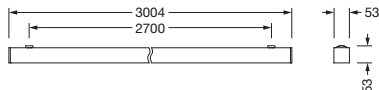

IP 20  

Lampade:	LED
Peso (kg):	5,5
GTIN (EAN):	4058352905531

È obbligatorio osservare le istruzioni di montaggio durante la pianificazione e l'installazione dell'installazione elettrica (reperibili su www.siteco.com)

Collegamento elettrico

- Collegamento: morsetto, a 3+2 poli, max. 2,5mm²
- Tensione nominale: 220..240V, 50/60Hz, AC

Dimensioni, Peso

- Lunghezza: 3004mm
- Larghezza: 53mm
- Altezza: 53mm
- Peso: 5,5kg

Durata di vita