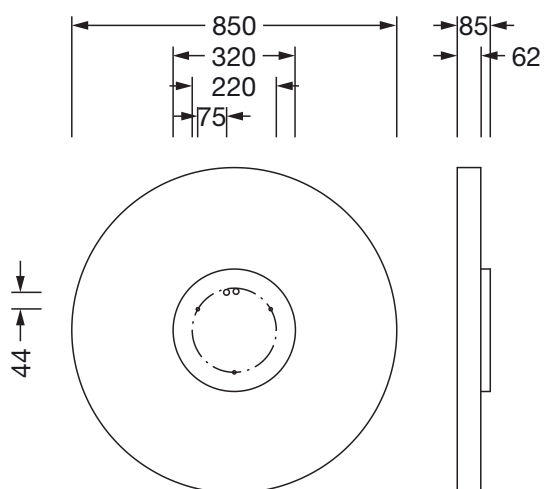

Collegamento elettrico

- Collegamento: morsetto, a 5 poli
- Tensione nominale: 230V, 50/60Hz, AC

Dimensioni, Peso

- Diametro: 850mm
- Altezza: 62mm
- Peso: 9,8kg

Cod. articolo: 51MR38FD0321S | GTIN (EAN): 4058352881781

Dimensioni:

È obbligatorio osservare le istruzioni di montaggio durante la pianificazione e l'installazione dell'installazione elettrica (reperibili su www.siteco.com)

Tolleranze relative ai dati termici, elettrici e fotometrici secondo IEC 62722