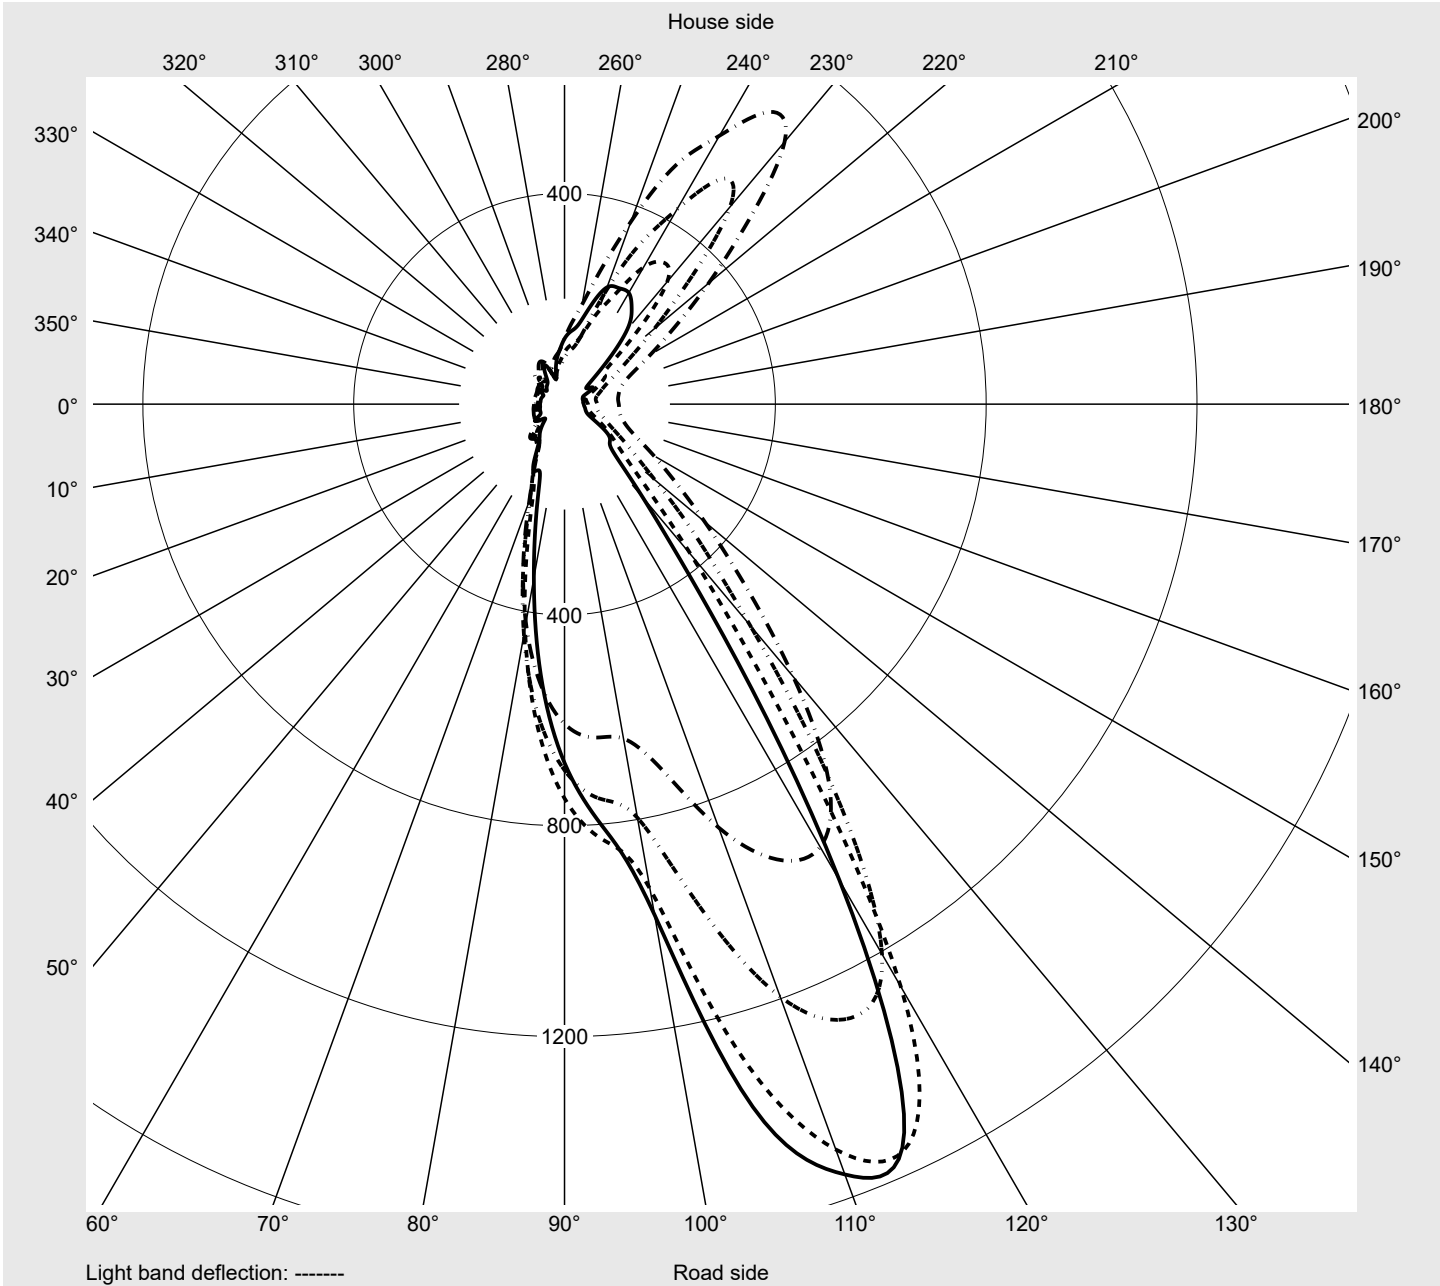

# Photometric test report

<b>Family</b> <b>Streetlight 21 midi easy LED</b>	<b>Order number: 5XE7F33A08MB</b> <b>EAN: 4058352731406</b>	<b>LP number</b> <b>59559_41</b>
	<b>Version</b> post-top or side-entry mounting <b>Optic</b> pedestrian crossing, asymmetric left distribution (PC-L) <b>Cover</b> toughened safety glass <b>Lamps</b> LED 3000 K   CRI ≥ 70 <b>Controlgear</b> ECG DIM <b>Rated values</b> Net luminous flux = 17390 lm Power consumption = 136.0 W Luminous efficacy = 127.9 lm/W	<b>serial documentation</b> <b>07.02.2024</b>

**Luminous intensity in cd/klm** C180-0 C270-90 C290-110 C295-115 **Imax: 1555 cd/klm**

**Luminaire output ratios**

Eta	100.0%
Eta 0° - 90°	100.0%
Eta 90° - 180°	0.0%

**Luminous intensity class acc. to EN13201-2**

Class:	G3
Imax 70°	818.0
Imax 80°	67.6
Imax 90°	0.0
Imax >90°	0.0
Imax >95°	0.0

**Measurement conditions**

DIN EN 13032 and DIN 5032

**Photometric test report**

<b>Family</b> Streetlight 21 midi easy LED	<b>Order number: 5XE7F33A08MB</b> <b>EAN: 4058352731406</b>	<b>LP number</b> 59559_41
---	--	------------------------------

**Envelope curve in cd/klm**      **KMK 60°**    **KMK 57.5°**    **KMK 55°**    **KMK 52.5°**      **siteco**