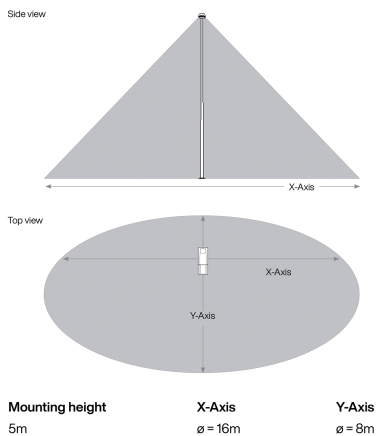

N° de commande: 5EA40RSP01 | GTIN (EAN): 4069025279408

Dimensions:

Motion Radar Down 5EA40RSP01

Il est obligatoire de respecter les instructions de montage lors de la planification et de l'installation de l'installation électrique (à trouver sur www.siteco.com)

Tolérances liées aux données thermiques, électriques et photométriques selon IEC 62722

Situation 06.12.2024 - Sous réserve de modifications techniques et d'erreurs - Assurez-vous d'avoir toujours la dernière version -