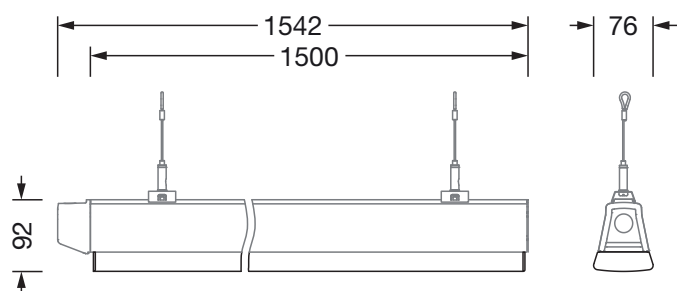

Matière, Couleur

- insert LED Licross®: tôle d'acier, galvanisé, laqué en bande, blanc
- Spécification de couleur: blanc
- Cache: cache en PMMA

Montage

- Type de montage, emplacement de montage: montage par broches, dans le rail Licross®
- Agencement: disposition simple/bande
- Supplément: approprié uniquement pour une installation à l'intérieur

Raccordement électrique

- Raccordement: connecteur mâle, 3 broches, avec sélection de phase
- Tension nominale: 220..240V, 50/60Hz, AC

Dimensions, Poids

- Longueur: 1500mm
- Largeur: 66mm
- Hauteur: 67mm
- Poids: 1,4kg

Durée de vie

- Durée de vie assignée: 70000h (L80/B50) à TA = ta max., 75000h (L80/B50) à TA = 25°C

N° de commande: 52TE1D7N44XG | GTIN (EAN): 4058352055250

Dimensions:

Il est obligatoire de respecter les instructions de montage lors de la planification et de l'installation de l'installation électrique (à trouver sur www.siteco.com)