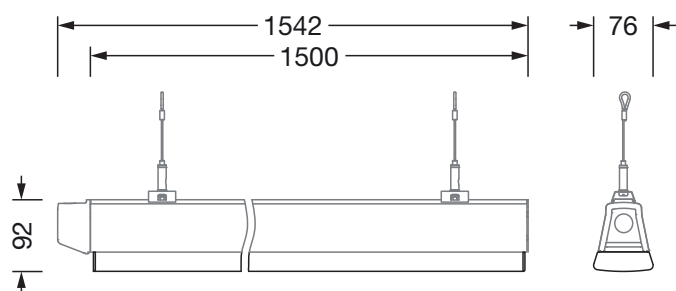

Matière, Couleur

- insert LED Licross®: tôle d'acier, galvanisé, laqué en bande, blanc
- Spécification de couleur: blanc
- Cache: cache en PMMA

Montage

- Type de montage, emplacement de montage: montage par broches, dans le rail Licross®
- Agencement: disposition simple/bande
- Supplément: approprié uniquement pour une installation à l'intérieur

Raccordement électrique

- Raccordement: connecteur mâle, 3 broches, avec sélection de phase
- Tension nominale: 220..240V, 50/60Hz, AC

Dimensions, Poids

- Longueur: 1500mm
- Largeur: 66mm
- Hauteur: 67mm
- Poids: 1,4kg

Durée de vie

- Durée de vie assignée: 70000h (L80/B50) à TA = ta max., 75000h (L80/B50) à TA = 25°C

N° de commande: 52TE1D7N48XG | GTIN (EAN): 4058352055298

Dimensions:

Il est obligatoire de respecter les instructions de montage lors de la planification et de l'installation de l'installation électrique (à trouver sur www.siteco.com)