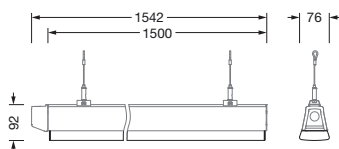

N° de commande: 52TE1D7N48XG | GTIN (EAN): 4058352055298

Description du produit:

Licross® 21 recessed opal MO, élément d'éclairage, en tôle d'acier, galvanisé, laqué en bande, blanc, longueur: 1.500mm, largeur: 66mm, hauteur: 67mm, LED flux lumineux assigné: 8.360lm, température de couleur: 840, ballast: ON/OFF, avec connecteur mâle, 3 broches, avec sélection de phase, raccordement au secteur: 220..240V, AC, 50/60Hz, puissance assignée: 48W, câblage sans halogène, cache d'éclairage primaire: cache, en PMMA, diffusion de lumière: direct avec éclairage du plafond distribution, caractéristique d'éclairage primaire: symétrique, degré de protection (total): IP54, classe de protection (total): classe de protection I (mise à la terre), marquage: CE, ENEC, VDE, UKCA, symbole de protection: D pour utilisation dans un environnement avec exposition à la poussière non conductible avec accessoires adaptés, résistance aux chocs: IK06, température ambiante admissible à l'intérieur: -35..+40°C, conforme aux exigences de l'IFS (International Featured Standards) pour la sécurité et la qualité dans l'industrie alimentaire, en cas de pose en saillie au plafond, réduction de la température ambiante maximale admissible de 5°C, conformité LABS testée selon VDMA 24364:2018-05, unité d'emballage: 1 pièce

Composants:	LED
Pds (kg):	1,4
GTIN (EAN):	4058352055298