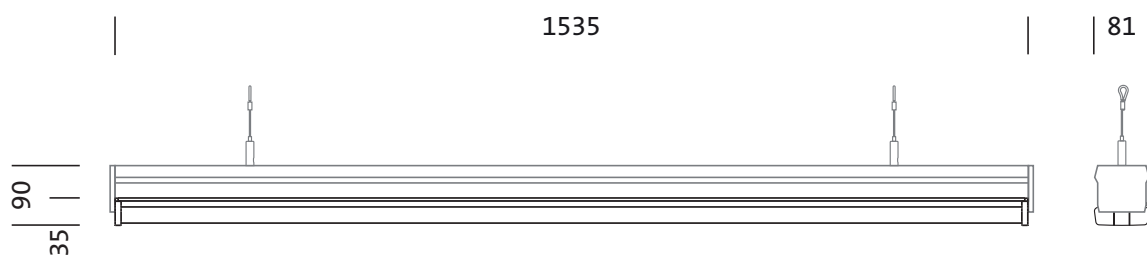

Dimensions, Poids

- Dimension du système: 5x SE
- Longueur: 1535mm
- Largeur: 81mm
- Hauteur: 90mm
- Poids: 1,8kg

Durée de vie

- Durée de vie assignée: 70000h (L100/B50) à $T_A = t_{a \max.}$, 70000h (L100/B50) à $T_A = 25^{\circ}\text{C}$

N° de commande: 53BD812CV6C5D2 | GTIN (EAN): 4069025124340

Dimensions:

Il est obligatoire de respecter les instructions de montage lors de la planification et de l'installation de l'installation électrique (à trouver sur www.siteco.com)