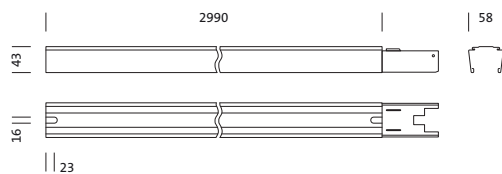

N° de commande: 5TR102C0Q | GTIN (EAN): 4069025022677

Description du produit:

Modario®, rail, en tôle d'acier, laqué, blanc brillant, 10x dimension du système 299mm 10 conducteurs et 2x dimension du système 1495mm 2 conducteurs, longueur: 2.990 mm, largeur: 58 mm, hauteur: 43mm, câblage continu: 12x 2,5mm², avec borne, 10+2 broches, 2,5mm² max., degré de protection (total): pour un degré de protection IP20, classe de protection (total): classe de protection I (mise à la terre), marquage: CE, ENEC, VDE, norme: EN 60598, unité d'emballage: 1 pièce

Pds (kg): 4,5
GTIN (EAN): 4069025022677

N° de commande: 5TR102C0Q | GTIN (EAN): 4069025022677

Description technique détaillée:

Données caractéristiques

- Type de produit: module bandeau lumineux (TS)
- Nom du produit: Modario®
- N° de commande: 5TR102C0Q

Matière, Couleur

- rail: tôle d'acier, laqué, blanc brillant, 10x dimension du système 299mm 10 conducteurs et 2x dimension du système 1495mm 2 conducteurs
- Spécification de couleur: blanc brillant

Montage

- Raccordement: borne, 10+2 broches, 2,5mm² max.
- Câblage continu: 12x 2,5mm²

Dimensions, Poids

- Longueur: 2990mm
- Largeur: 58mm
- Hauteur: 43mm
- Distance entre les points de fixation: 3,5m max.
- Poids: 4,5kg