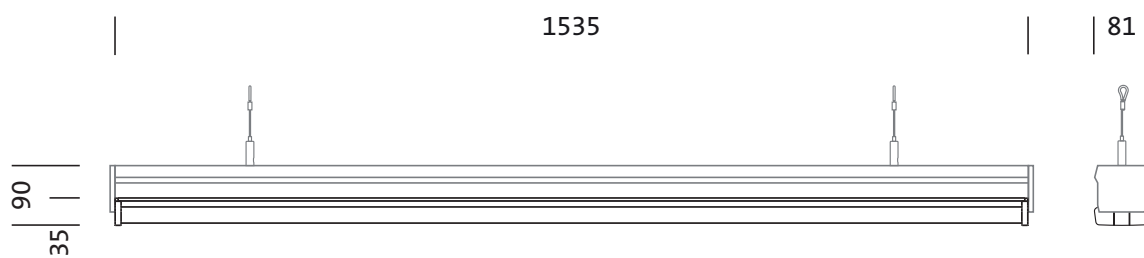

### Dimensions, Poids

- Dimension du système: 5x SE
- Longueur: 1535mm
- Largeur: 81mm
- Hauteur: 90mm
- Poids: 1,8kg

### Durée de vie

- Durée de vie assignée: 70000h (L80/B50) à TA =  $25^{\circ}\text{C}$ , 70000h (L80/B50) à TA = ta max.

N° de commande: 53BD811DV4A5C2 | GTIN (EAN): 4069025124203

**Dimensions:**

Il est obligatoire de respecter les instructions de montage lors de la planification et de l'installation de l'installation électrique (à trouver sur [www.siteco.com](http://www.siteco.com))