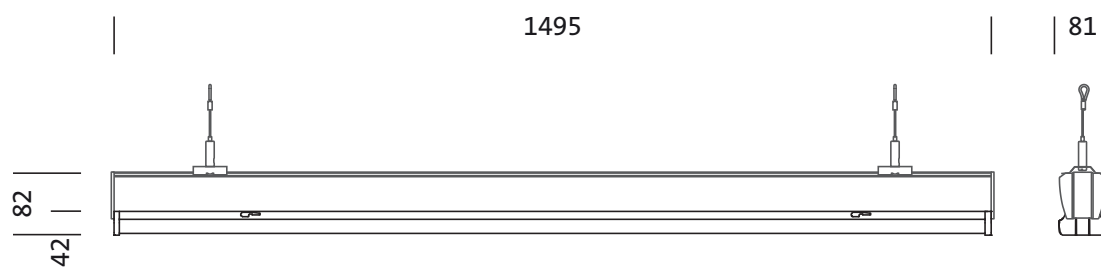

Dimensions, Poids

- Dimension du système: 5x SE
- Longueur: 1495mm
- Largeur: 81mm
- Hauteur: 82mm
- Poids: 2,0kg

Durée de vie

- Durée de vie assignée: 70000h (L85/B50) à TA = 25°C, 70000h (L80/B50) à TA = ta max.

N° de commande: 53BM813DV4A5C2 | GTIN (EAN): 4069025123251

Dimensions:

Il est obligatoire de respecter les instructions de montage lors de la planification et de l'installation de l'installation électrique (à trouver sur www.siteco.com)