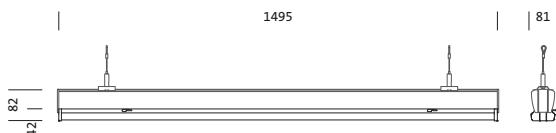

N° de commande: 53BM813DV4A5C2 | GTIN (EAN): 4069025123251

Description du produit:

Modario® 31 Gen.2, élément d'éclairage, en tôle d'acier, laqué en bande, blanc, longueur: 1.495mm, largeur: 81mm, hauteur: 82mm, 5x dimension du système, dimension du système: 299mm, LED flux lumineux assigné: 10.610lm, température de couleur: 840, ballast: DALI 2, ballast: Driver-DALI, avec connecteur mâle, 5 broches, avec sélection de phase, raccordement au secteur: 220..240V, AC, 50/60Hz, puissance assignée: 61W, câblage continu pouvant être branché à la dimension du système, cache d'éclairage primaire: cache, en PMMA, diffusion de lumière: direct distribution, caractéristique d'éclairage primaire: symétrique, degré de protection (total): IP20, degré de protection (compartiment de LED): IP50, classe de protection (total): classe de protection I (mise à la terre), marquage: CE, ENEC, VDE, UKCA, résistance aux chocs: IK03, température ambiante admissible à l'intérieur: -25..+35°C, conforme aux exigences de l'IFS (International Featured Standards) pour la sécurité et la qualité dans l'industrie alimentaire, en cas de pose en saillie au plafond, réduction de la température ambiante maximale admissible de 5°C, IP40 lors de l'utilisation de l'accessoire en option 5TP9018, unité d'emballage: 1 pièce

Composants:	LED
Pds (kg):	2,0
GTIN (EAN):	4069025123251