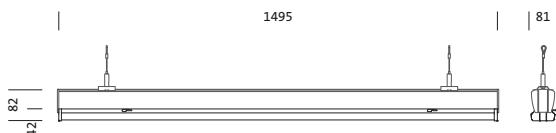

N° de commande: 53BM812DV6DXD2 | GTIN (EAN): 4069025123190

Description du produit:

Modario® 31 Gen.2, élément d'éclairage, en tôle d'acier, laqué en bande, blanc, longueur: 1.495mm, largeur: 81mm, hauteur: 82mm, 5x dimension du système, dimension du système: 299mm, LED flux lumineux assigné: 13.280lm, température de couleur: 865, ballast: DALI 2, ballast: Driver-DALI, avec connecteur mâle, 5 broches, avec sélection de phase, raccordement au secteur: 220..240V, AC, 50/60Hz, puissance assignée: 75W, câblage continu pouvant être branché à la dimension du système, cache d'éclairage primaire: cache, en PMMA, diffusion de lumière: direct distribution, caractéristique d'éclairage primaire: symétrique, degré de protection (total): IP20, degré de protection (compartiment de LED): IP50, classe de protection (total): classe de protection I (mise à la terre), marquage: CE, ENEC, VDE, UKCA, résistance aux chocs: IK03, température ambiante admissible à l'intérieur: -25..+35°C, conforme aux exigences de l'IFS (International Featured Standards) pour la sécurité et la qualité dans l'industrie alimentaire, en cas de pose en saillie au plafond, réduction de la température ambiante maximale admissible de 5°C, IP40 lors de l'utilisation de l'accessoire en option 5TP9018, unité d'emballage: 1 pièce

Composants:	LED
Pds (kg):	2,0
GTIN (EAN):	4069025123190