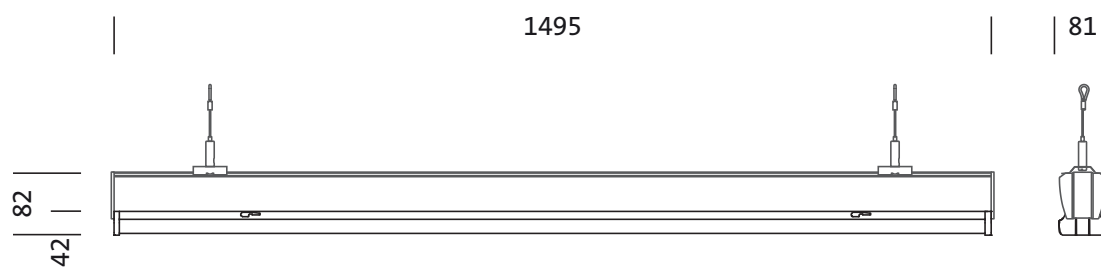

Dimensions, Poids

- Dimension du système: 5x SE
- Longueur: 1495mm
- Largeur: 81mm
- Hauteur: 82mm
- Poids: 1,9kg

Durée de vie

- Durée de vie assignée: 70000h (L80/B50) à TA = 25°C, 70000h (L80/B50) à TA = ta max.

N° de commande: 53BM8127V485C2 | GTIN (EAN): 4069025123039

Dimensions:

Il est obligatoire de respecter les instructions de montage lors de la planification et de l'installation de l'installation électrique (à trouver sur www.siteco.com)