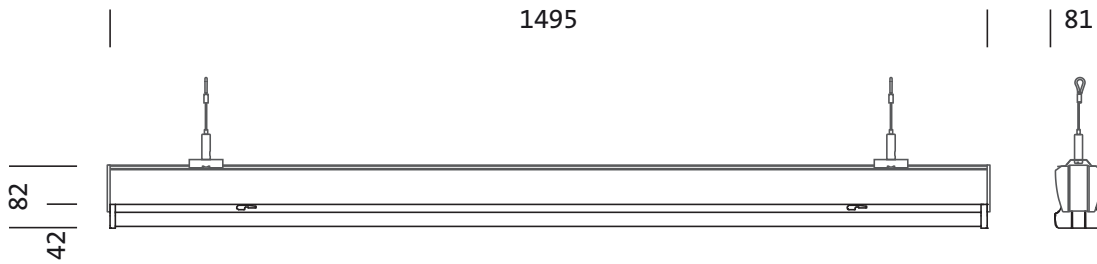

Dimensions, Poids

- Dimension du système: 5x SE
- Longueur: 1495mm
- Largeur: 81mm
- Hauteur: 82mm
- Poids: 1,9kg

Durée de vie

- Durée de vie assignée: 70000h (L80/B50) à TA = 25°C , 70000h (L80/B50) à TA = ta max.

N° de commande: 53BM812MV4A5C2 | GTIN (EAN): 4069025123213

Dimensions:

Il est obligatoire de respecter les instructions de montage lors de la planification et de l'installation de l'installation électrique (à trouver sur www.siteco.com)