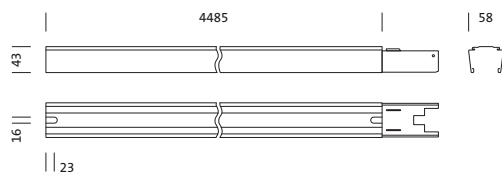

N° de commande: 5TR103C0Q | GTIN (EAN): 4069025022684

Description du produit:

Modario®, rail, en tôle d'acier, laqué, blanc brillant, 15x dimension du système 299mm 10 conducteurs et 3x dimension du système 1495mm 2 conducteurs, longueur: 4.485 mm, largeur: 58 mm, hauteur: 43mm, câblage continu: 12x 2,5mm², avec borne, 10+2 broches, 2,5mm² max., degré de protection (total): pour un degré de protection IP20, classe de protection (total): classe de protection I (mise à la terre), marquage: CE, ENEC, VDE, norme: EN 60598, unité d'emballage: 1 pièce

Pds (kg): 6,6
 GTIN (EAN): 4069025022684

N° de commande: 5TR103C0Q | GTIN (EAN): 4069025022684

Description technique détaillée:

Données caractéristiques

- Type de produit: module bandeau lumineux (TS)
- Nom du produit: Modario®
- N° de commande: 5TR103C0Q

Matière, Couleur

- rail: tôle d'acier, laqué, blanc brillant, 15x dimension du système 299mm 10 conducteurs et 3x dimension du système 1495mm 2 conducteurs
- Spécification de couleur: blanc brillant

Montage

- Raccordement: borne, 10+2 broches, 2,5mm² max.
- Câblage continu: 12x 2,5mm²

Dimensions, Poids

- Longueur: 4485mm
- Largeur: 58mm
- Hauteur: 43mm
- Distance entre les points de fixation: 3,5m max.
- Poids: 6,6kg