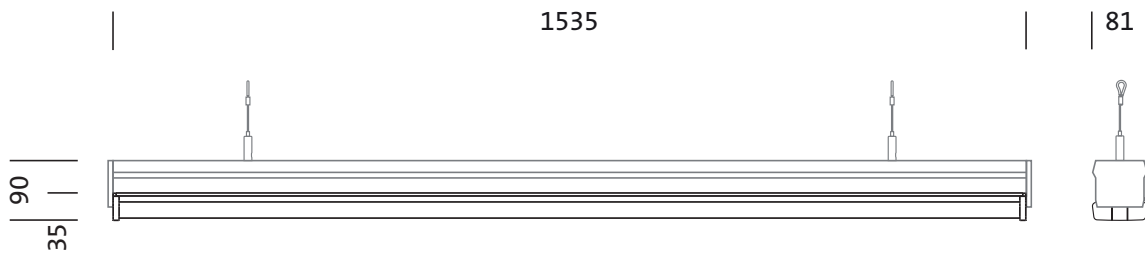

N° de commande: 53BD813DV4A5C2 | GTIN (EAN): 4069025124487

Dimensions:

Il est obligatoire de respecter les instructions de montage lors de la planification et de l'installation de l'installation électrique (à trouver sur www.siteco.com)

Tolérances liées aux données thermiques, électriques et photométriques selon IEC 62722

Situation 09.08.2024 - Sous réserve de modifications techniques et d'erreurs - Assurez-vous d'avoir toujours la dernière version -