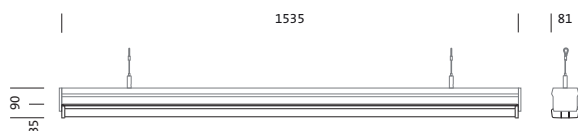

N° de commande: 53BD813DV4A5C2 | GTIN (EAN): 4069025124487

Description du produit:

DUS® 31 Gen.2, élément d'éclairage, en tôle d'acier, laqué en bande, blanc, longueur: 1.535mm, largeur: 81mm, hauteur: 90mm, 5x dimension du système, dimension du système: 307mm, LED flux lumineux assigné: 10.610lm, température de couleur: 840, ballast: DALI 2, ballast: Driver-DALI, avec connecteur mâle, 5 broches, avec sélection de phase, raccordement au secteur: 220..240V, AC, 50/60Hz, puissance assignée: 61W, câblage continu pouvant être branché à la dimension du système, cache d'éclairage primaire: cache, en PMMA, diffusion de lumière: direct distribution, caractéristique d'éclairage primaire: symétrique, degré de protection (total): IP20, degré de protection (compartiment de LED): IP50, classe de protection (total): classe de protection I (mise à la terre), marquage: CE, ENEC, VDE, UKCA, résistance aux chocs: IK03, température ambiante admissible à l'intérieur: -25..+35°C, conforme aux exigences de l'IFS (International Featured Standards) pour la sécurité et la qualité dans l'industrie alimentaire, en cas de pose en saillie au plafond, réduction de la température ambiante maximale admissible de 5°C, unité d'emballage: 1 pièce

Composants: LED
Pds (kg): 1,8
GTIN (EAN): 4069025124487