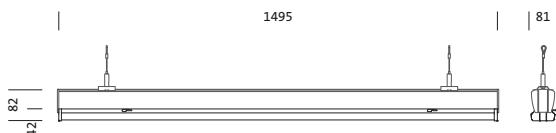

N° de commande: 53BM812DV6A5C2 | GTIN (EAN): 4069025123176

Description du produit:

Modario® 31 Gen.2, élément d'éclairage, en tôle d'acier, laqué en bande, blanc, longueur: 1.495mm, largeur: 81mm, hauteur: 82mm, 5x dimension du système, dimension du système: 299mm, LED flux lumineux assigné: 10.550lm, température de couleur: 865, ballast: DALI 2, ballast: Driver-DALI, avec connecteur mâle, 5 broches, avec sélection de phase, raccordement au secteur: 220..240V, AC, 50/60Hz, puissance assignée: 61W, câblage continu pouvant être branché à la dimension du système, cache d'éclairage primaire: cache, en PMMA, diffusion de lumière: direct distribution, caractéristique d'éclairage primaire: symétrique, degré de protection (total): IP20, degré de protection (compartiment de LED): IP50, classe de protection (total): classe de protection I (mise à la terre), marquage: CE, ENEC, VDE, UKCA, résistance aux chocs: IK03, température ambiante admissible à l'intérieur: -25..+35°C, conforme aux exigences de l'IFS (International Featured Standards) pour la sécurité et la qualité dans l'industrie alimentaire, en cas de pose en saillie au plafond, réduction de la température ambiante maximale admissible de 5°C, IP40 lors de l'utilisation de l'accessoire en option 5TP9018, unité d'emballage: 1 pièce

Composants:	LED
Pds (kg):	2,0
GTIN (EAN):	4069025123176