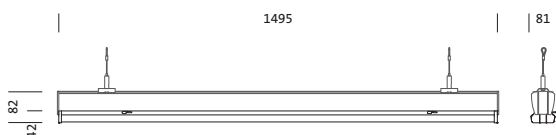

N° de commande: 53BM812DV4F5D2 | GTIN (EAN): 4069025121721

Description du produit:

Modario® 31 Gen.2, élément d'éclairage, en tôle d'acier, laqué en bande, blanc, longueur: 1.495mm, largeur: 81mm, hauteur: 82mm, 5x dimension du système, dimension du système: 299mm, LED flux lumineux assigné: 15.730lm, température de couleur: 840, ballast: DALI 2, ballast: Driver-DALI, avec connecteur mâle, 5 broches, avec sélection de phase, raccordement au secteur: 220..240V, AC, 50/60Hz, puissance assignée: 87W, câblage continu pouvant être branché à la dimension du système, cache d'éclairage primaire: cache, en PMMA, diffusion de lumière: direct distribution, caractéristique d'éclairage primaire: symétrique, degré de protection (total): IP20, degré de protection (compartiment de LED): IP50, classe de protection (total): classe de protection I (mise à la terre), marquage: CE, ENEC, VDE, UKCA, résistance aux chocs: IK03, température ambiante admissible à l'intérieur: -25..+30°C, conforme aux exigences de l'IFS (International Featured Standards) pour la sécurité et la qualité dans l'industrie alimentaire, en cas de pose en saillie au plafond, réduction de la température ambiante maximale admissible de 5°C, IP40 lors de l'utilisation de l'accessoire en option 5TP9018, unité d'emballage: 1 pièce

Composants:	LED
Pds (kg):	2,0
GTIN (EAN):	4069025121721