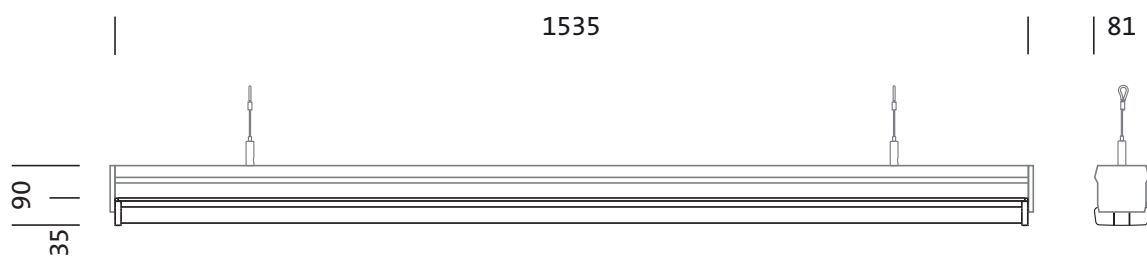

Dimensions, Poids

- Dimension du système: 5x SE
- Longueur: 1535mm
- Largeur: 81mm
- Hauteur: 90mm
- Poids: 1,8kg

Durée de vie

- Durée de vie assignée: 70000h (L100/B50) à $T_A = t_{a \max.}$, 70000h (L100/B50) à $T_A = 25^{\circ}\text{C}$

N° de commande: 53BD812CV685C2 | GTIN (EAN): 4069025124326

Dimensions:

Il est obligatoire de respecter les instructions de montage lors de la planification et de l'installation de l'installation électrique (à trouver sur www.siteco.com)