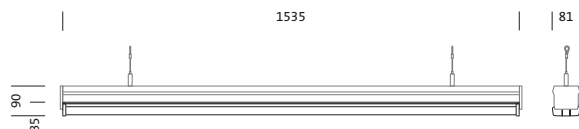

N° de commande: 53BD812CV685C2 | GTIN (EAN): 4069025124326

Description du produit:

DUS® 31 Gen.2, élément d'éclairage, en tôle d'acier, laqué en bande, blanc, longueur: 1.535mm, largeur: 81mm, hauteur: 90mm, 5x dimension du système, dimension du système: 307mm, LED flux lumineux assigné: 8.970lm, température de couleur: 865, ballast: MAR/ARR Multilumen, CLOi, avec connecteur mâle, 3 broches, avec sélection de phase, raccordement au secteur: 220..240V, AC, 50/60Hz, début de la durée de vie: 50W, fin de la durée de vie: 61W, câblage continu pouvant être branché à la dimension du système, cache d'éclairage primaire: cache, en PMMA, diffusion de lumière: direct distribution, caractéristique d'éclairage primaire: symétrique, degré de protection (total): IP20, degré de protection (compartiment de LED): IP50, classe de protection (total): classe de protection I (mise à la terre), marquage: CE, ENEC, VDE, UKCA, résistance aux chocs: IK03, température ambiante admissible à l'intérieur: -35..+40°C, conforme aux exigences de l'IFS (International Featured Standards) pour la sécurité et la qualité dans l'industrie alimentaire, en cas de pose en saillie au plafond, réduction de la température ambiante maximale admissible de 5°C, unité d'emballage: 1 pièce

Composants:	LED
Pds (kg):	1,8
GTIN (EAN):	4069025124326