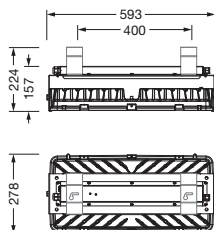

N° de commande: 51HF81DA4NMA | GTIN (EAN): 4058352919910

Description du produit:

Highbay 11Xtreme, luminaire pour halls LED, orientation de la lumière primaire avec lentille, en PMMA, cache d'éclairage primaire: cache, en verre de sécurité trempé, diffusion de lumière: direct distribution, caractéristique d'éclairage primaire: symétrique, type de pose: montage en suspension, en saillie, 1 module de LED, pour 1x LED, flux lumineux assigné: 34.200lm, rendement lumineux: 182lm/W, température de couleur: 840, température de couleur: 4000K, avec câble H07RN-F 5x 1,5mm², raccordement au secteur: 220..240V, AC, 50/60Hz, longueur du câble: 1,5m, puissance assignée: 188W, boîtier de luminaire, en aluminium coulé sous pression, en partie peint, argent, longueur: 595mm, largeur: 280mm, hauteur: 195mm, degré de protection (total): IP66, classe de protection (total): classe de protection I (mise à la terre), marquage: CE, ENEC, UKCA, symbole de protection: D, protection contre les balles: protection contre les balles selon la norme DIN VDE 0710 Partie 13 (avec suspension par chaîne), résistance aux chocs: IK08, température ambiante de fonctionnement admissible: -25..+45°C, en cas de pose en saillie au plafond, réduction de la température ambiante maximale admissible de 5°C, unité d'emballage: 1 pièce

Composants: 1x LED
Pds (kg): 10,1
GTIN (EAN): 4058352919910