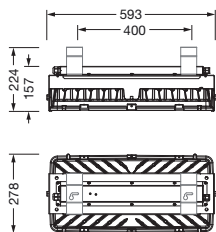

N° de commande: 51HF62DA4MMA | GTIN (EAN): 4058352919859

Description du produit:

Highbay 11Xtreme, luminaire pour halls LED, orientation de la lumière primaire avec lentille, en PMMA, cache d'éclairage primaire: cache, en verre de sécurité trempé, diffusion de lumière: direct distribution, caractéristique d'éclairage primaire: symétrique, type de pose: montage en suspension, en saillie, 1 module de LED, pour 1x LED, flux lumineux assigné: 31.100lm, rendement lumineux: 182lm/W, température de couleur: 840, température de couleur: 4000K, avec câble H07RN-F 5x 1,5mm², raccordement au secteur: 220..240V, AC, 50/60Hz, longueur du câble: 1,5m, puissance assignée: 171W, boîtier de luminaire, en aluminium coulé sous pression, laqué, argent, longueur: 595mm, largeur: 280mm, hauteur: 195mm, degré de protection (total): IP66, classe de protection (total): classe de protection I (mise à la terre), marquage: CE, ENEC, UKCA, symbole de protection: D, protection contre les balles: protection contre les balles selon la norme DIN VDE 0710 Partie 13 (avec suspension par chaîne), résistance aux chocs: IK08, température ambiante de fonctionnement admissible: -25..+60°C, en cas de pose en saillie au plafond, réduction de la température ambiante maximale admissible de 5°C, unité d'emballage: 1 pièce

Composants: 1x LED
Pds (kg): 10,1
GTIN (EAN): 4058352919859