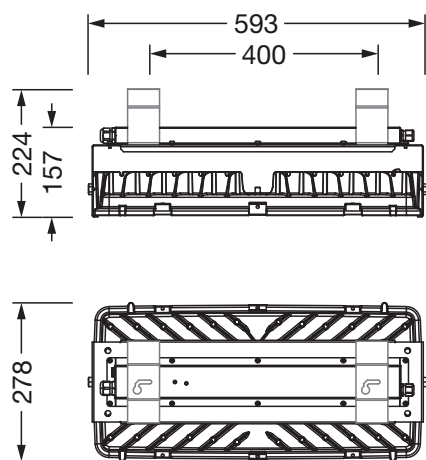

N° de commande: 51HF62DA4MMA | GTIN (EAN): 4058352919859

Dimensions:

Il est obligatoire de respecter les instructions de montage lors de la planification et de l'installation de l'installation électrique (à trouver sur www.siteco.com)

Tolérances liées aux données thermiques, électriques et photométriques selon IEC 62722

Situation 16.02.2024 - Sous réserve de modifications techniques et d'erreurs - Assurez-vous d'avoir toujours la dernière version -