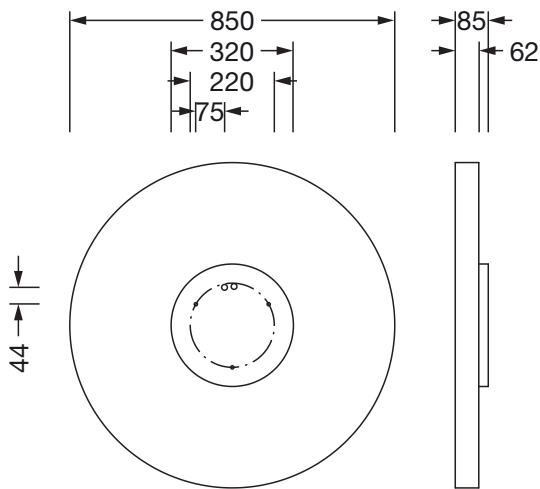

### Montage

- Type de montage, emplacement de montage: montage en suspension, en saillie, au plafond, au mur
- Agencement: disposition simple

### Raccordement électrique

- Raccordement: borne, 5 broches
- Tension nominale: 230V, 50/60Hz, AC

### Dimensions, Poids

- Diamètre: 850mm
- Hauteur: 62mm
- Poids: 9,8kg

N° de commande: 51MR38FD0321B | GTIN (EAN): 4058352829974

**Dimensions:**

Il est obligatoire de respecter les instructions de montage lors de la planification et de l'installation de l'installation électrique (à trouver sur [www.siteco.com](http://www.siteco.com))