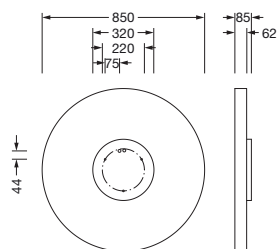

N° de commande: 51MR38FD0321B | GTIN (EAN): 4058352829974

Description du produit:

Round 21 L, applique murale et plafonnier, cache d'éclairage primaire: cache, en PMMA, opale, diffusion de lumière: direct distribution, caractéristique d'éclairage primaire: symétrique, type de pose: montage en suspension, en saillie, LED, flux lumineux assigné: 12.490lm, rendement lumineux: 127lm/W, température de couleur: 830, température de couleur: 3000K, avec borne, 5 broches, raccordement au secteur: 230V, AC, 50/60Hz, puissance assignée: 98W, boîtier, en aluminium, laqué, noir, diamètre: 850mm, hauteur: 62mm, degré de protection (total): IP40, classe de protection (total): classe de protection I (mise à la terre), marquage: CE, résistance aux chocs: IK04, température ambiante de fonctionnement admissible: -10...+35°C, unité d'emballage: 1 pièce

IP 40

Composants: LED
Pds (kg): 9,8
GTIN (EAN): 4058352829974