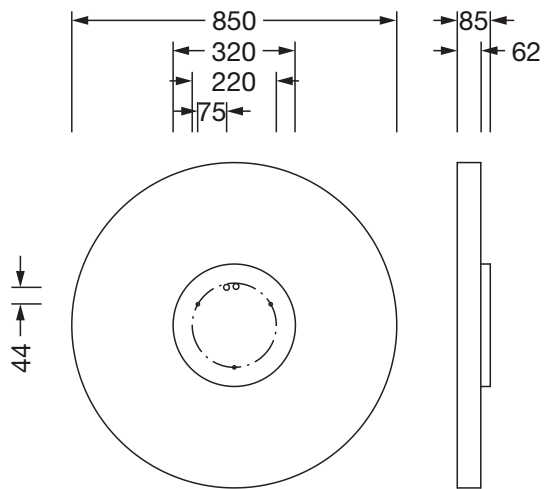

N° de commande: 51MR38FD0421S | GTIN (EAN): 4058352881798

Description du produit:

Round 21 L, applique murale et plafonnier, cache d'éclairage primaire: cache, en PMMA, opale, diffusion de lumière: direct distribution, caractéristique d'éclairage primaire: symétrique, type de pose: montage en suspension, en saillie, LED, flux lumineux assigné: 13.080lm, rendement lumineux: 133lm/W, température de couleur: 840, température de couleur: 4000K, avec borne, 5 broches, raccordement au secteur: 230V, AC, 50/60Hz, puissance assignée: 98W, boîtier, en aluminium, laqué, argent, diamètre: 850mm, hauteur: 62mm, degré de protection (total): IP40, classe de protection (total): classe de protection I (mise à la terre), marquage: CE, résistance aux chocs: IK04, température ambiante de fonctionnement admissible: -10...+35°C, unité d'emballage: 1 pièce

IP 40  

Composants: LED
 Pds (kg): 9,8
 GTIN (EAN): 4058352881798

N° de commande: 51MR38FD0421S | GTIN (EAN): 4058352881798

Description technique détaillée:

Données caractéristiques

- Type de produit: applique murale et plafonnier
- Nom du produit: Round 21 L
- N° de commande: 51MR38FD0421S

Raccordement électrique

- Raccordement: borne, 5 broches
- Tension nominale: 230V, 50/60Hz, AC

Dimensions, Poids

- Diamètre: 850mm
- Hauteur: 62mm
- Poids: 9,8kg

N° de commande: 51MR38FD0421S | GTIN (EAN): 4058352881798

Dimensions:

Il est obligatoire de respecter les instructions de montage lors de la planification et de l'installation de l'installation électrique (à trouver sur www.siteco.com)

Tolérances liées aux données thermiques, électriques et photométriques selon IEC 62722