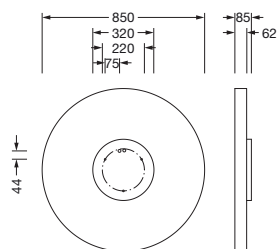

N° de commande: 51MR38FD0421W | GTIN (EAN): 4058352830000

Description du produit:

Round 21 L, applique murale et plafonnier, cache d'éclairage primaire: cache, en PMMA, opale, diffusion de lumière: direct distribution, caractéristique d'éclairage primaire: symétrique, type de pose: montage en suspension, en saillie, LED, flux lumineux assigné: 13.080lm, rendement lumineux: 133lm/W, température de couleur: 840, température de couleur: 4000K, avec borne, 5 broches, raccordement au secteur: 230V, AC, 50/60Hz, puissance assignée: 98W, boîtier, en aluminium, laqué, blanc, diamètre: 850mm, hauteur: 62mm, degré de protection (total): IP40, classe de protection (total): classe de protection I (mise à la terre), marquage: CE, résistance aux chocs: IK04, température ambiante de fonctionnement admissible: -10...+35°C, unité d'emballage: 1 pièce

IP 40  

Composants:	LED
Pds (kg):	9,8
GTIN (EAN):	4058352830000

N° de commande: 51MR38FD0421W | GTIN (EAN): 4058352830000

Description technique détaillée:

Données caractéristiques

- Type de produit: applique murale et plafonnier
- Nom du produit: Round 21 L
- N° de commande: 51MR38FD0421W

Raccordement électrique

- Raccordement: borne, 5 broches
- Tension nominale: 230V, 50/60Hz, AC

Dimensions, Poids

- Diamètre: 850mm
- Hauteur: 62mm
- Poids: 9,8kg

N° de commande: 51MR38FD0421W | GTIN (EAN): 4058352830000

Dimensions: